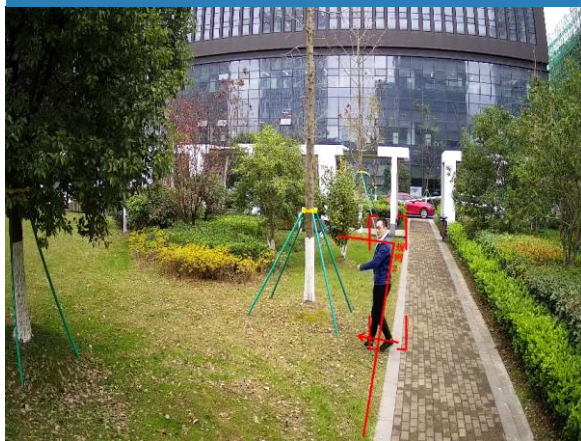

Environnement test	Résultats
Jour, Distance de test : 25 m~70 m Hauteur de l'installation : 4 m 	Taux de précision de détection des êtres humains et des véhicules : 95 % ~ 99 %

Protection de périmètre | Moins de fausses alertes & faux négatifs

IVS traditionnelle Protection de périmètre

Fortes lumières

IVS traditionnelle Protection de périmètre

Mouvements
des feuilles

IVSI traditionnelle Protection de périmètre

Animaux

Prévention active

Prévention active

Lacs

Rappeler aux piétons de garder leurs distances par rapport à la zone dangereuse

Parterre

Rappeler aux piétons de ne pas piétiner les parterres

Entrée

Rappeler aux voleurs qu' une camera filme la scène, le laisser s' enfuir