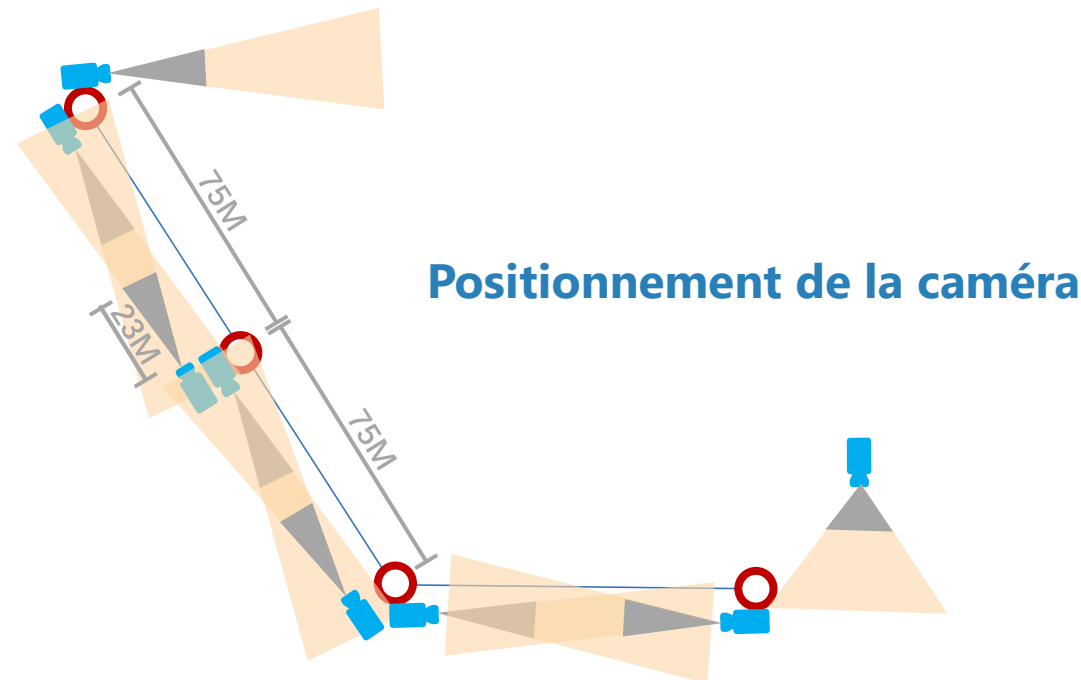

Distance focale	2,8 mm	12 mm	8 mm	30 mm
Distance du bras	1-6 m	4-25 m	3-17 m	12-60 m

Positionnement de la caméra

Cas de protection de périmètre d'un entrepôt

Sélection de Produits

IPC-HFW5241E-Z5E x 8

DHI-NVR5232-4KS2 x 1

Informations sur le projet

- Longueur du périmètre : environ 225 m
- Nombre de poteaux : 4 ;
- Nombre de caméras sur le réseau : 8
- Distance entre les caméras : 75 m; Hauteur des caméras : 6 m
- Portée de la surveillance IVS : 30 ~ 80 m