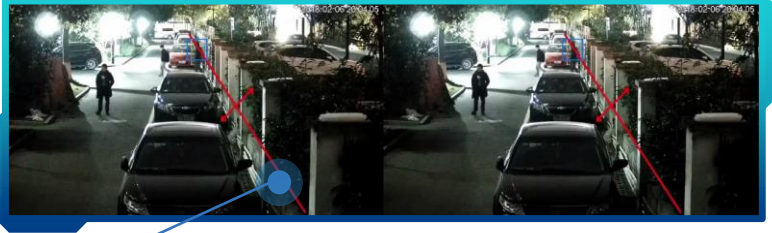

Protection de périmètre | Moins de fausses alertes & faux négatifs

IVS traditionnelle Protection de périmètre