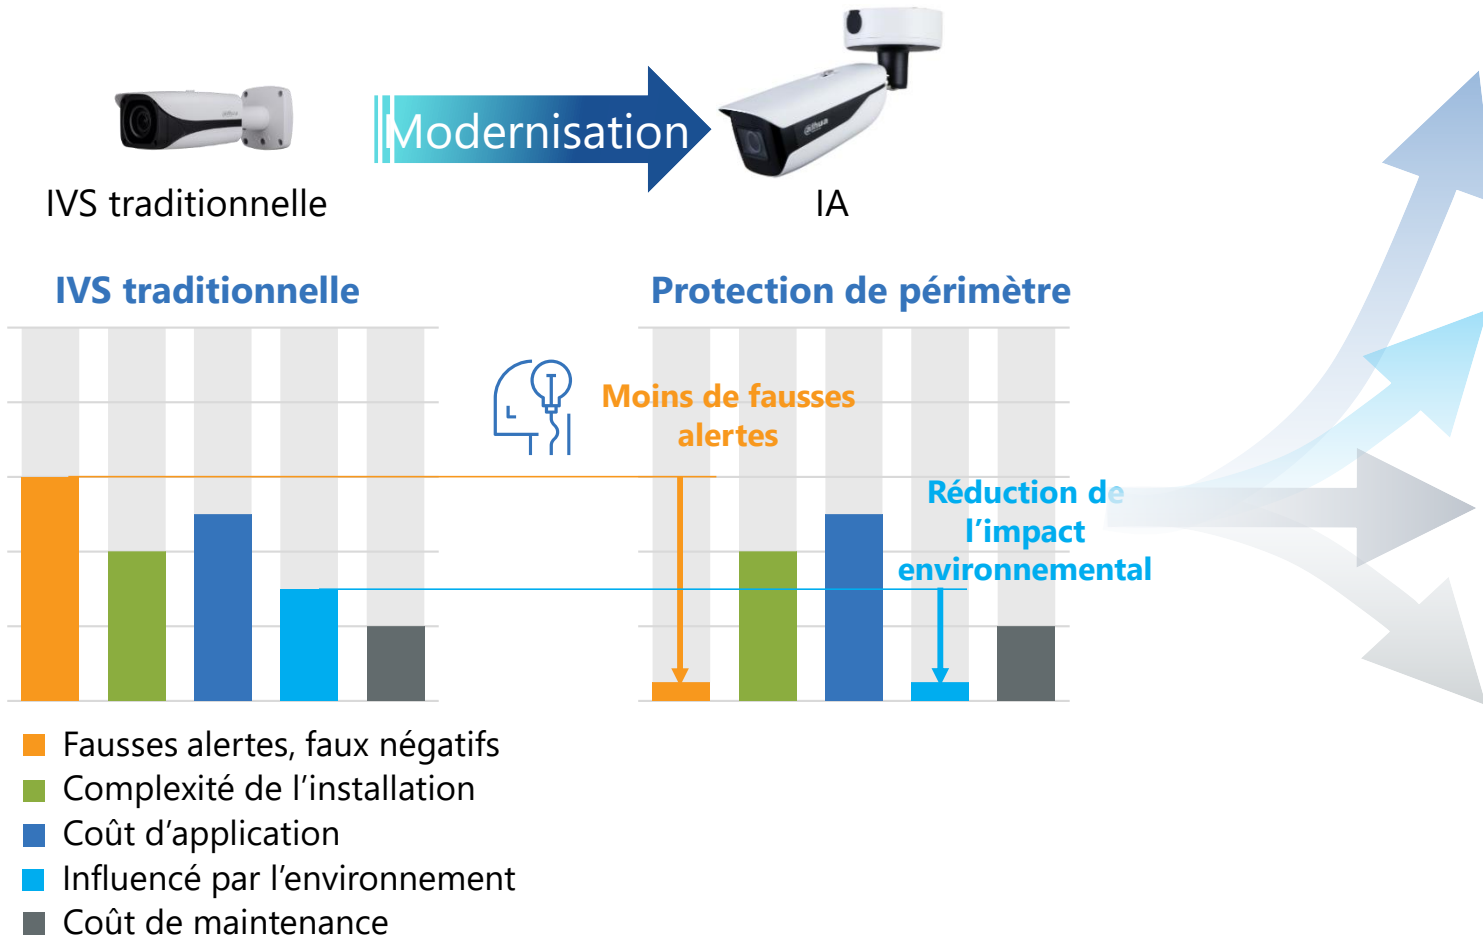

Solutions de protection de périmètre

Par vidéosurveillance

Protéger vos biens,
en toute sérénité !

dahua
TECHNOLOGY

Produits & Fonctionnalités

Protection de périmètre

Haute précision, économique, installation rapide, visible

Nouveau IPC7

Nouveau IPC5

TPC-BF2221

TPC-BF54/5601

SD5A445XA

TPC-SD2221

Protection de périmètre | Moins de fausses alertes & faux négatifs

< 2 % de fausses alertes

Grâce à un algorithme avancé d'IA, le taux de fausses alertes déclenchées par de petits animaux, les mouvements de feuilles, les ombres et les lumières fortes reste <2 %. Significativement moindre que les solutions de IVS traditionnelles.