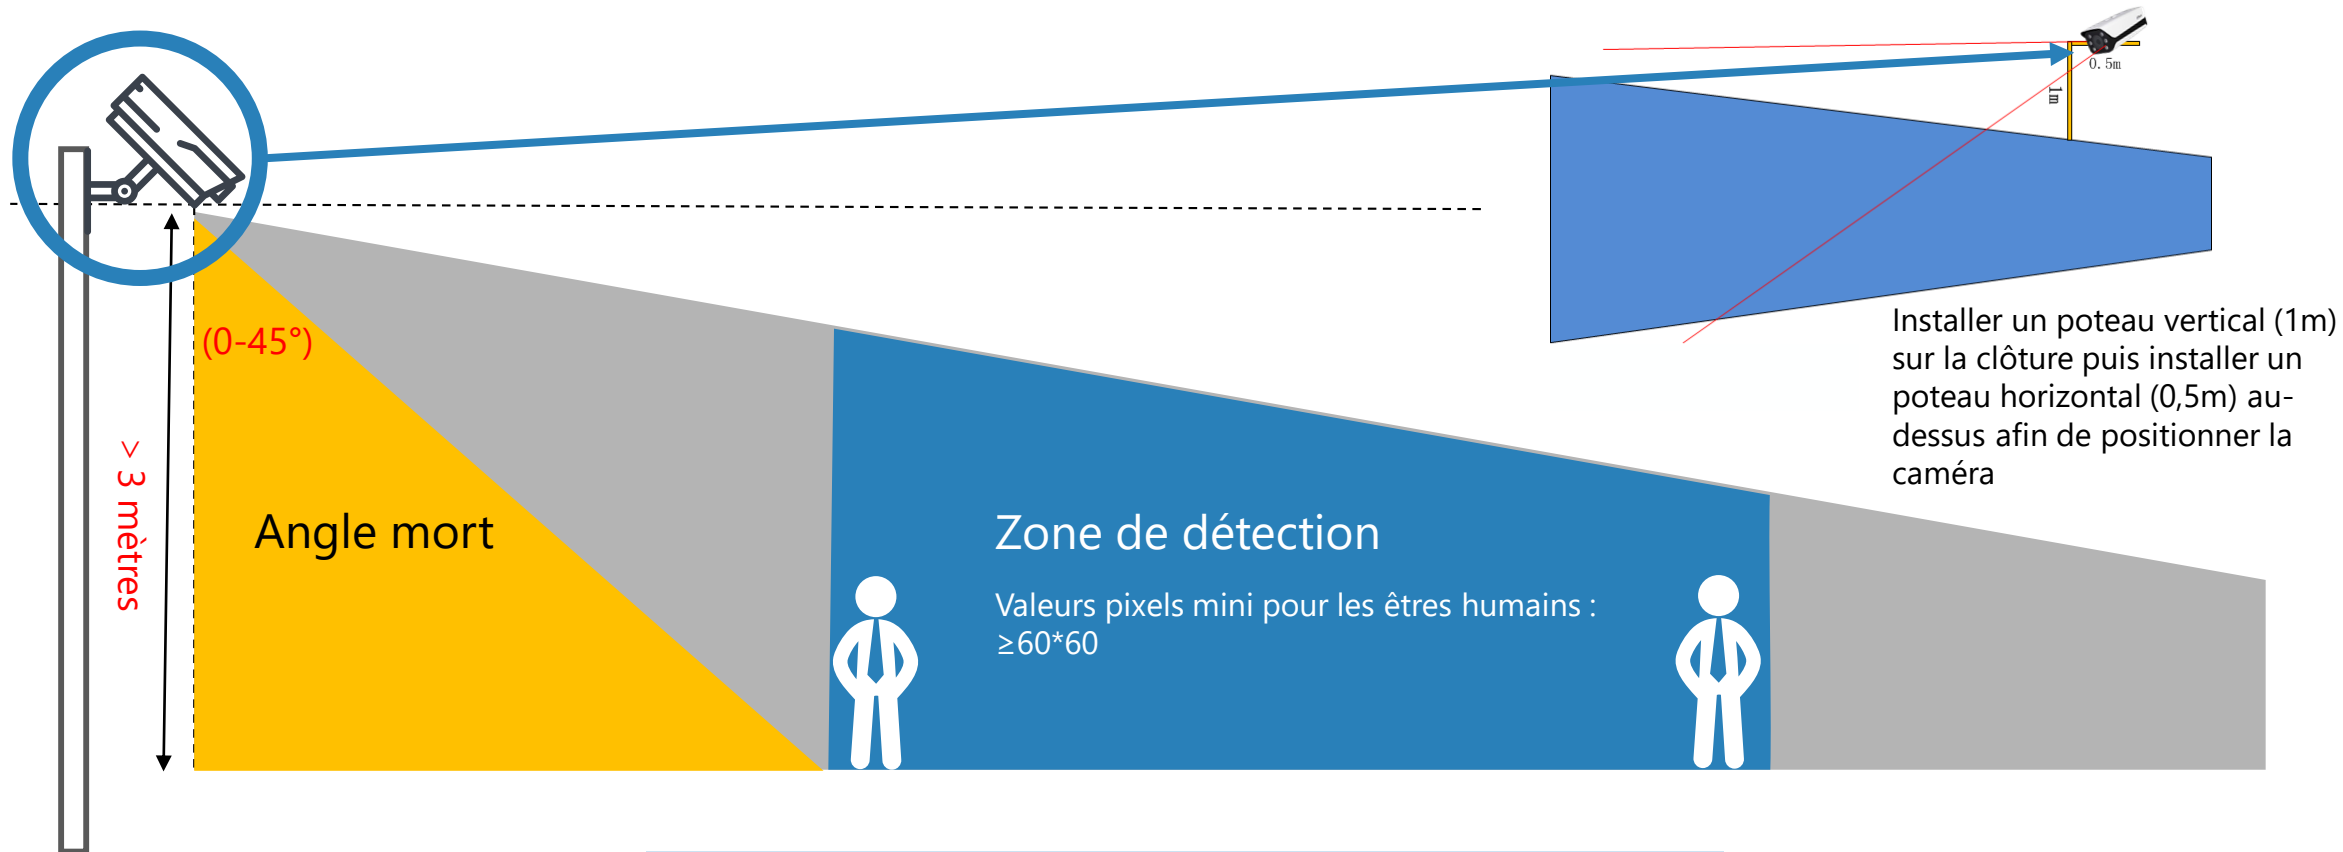

Installation de la caméra au-dessus du périmètre

Recommandations

Distance focale	2,8 mm	12 mm	8 mm	30 mm
Distance du bras	1-6 m	4-25 m	3-17 m	12-60 m