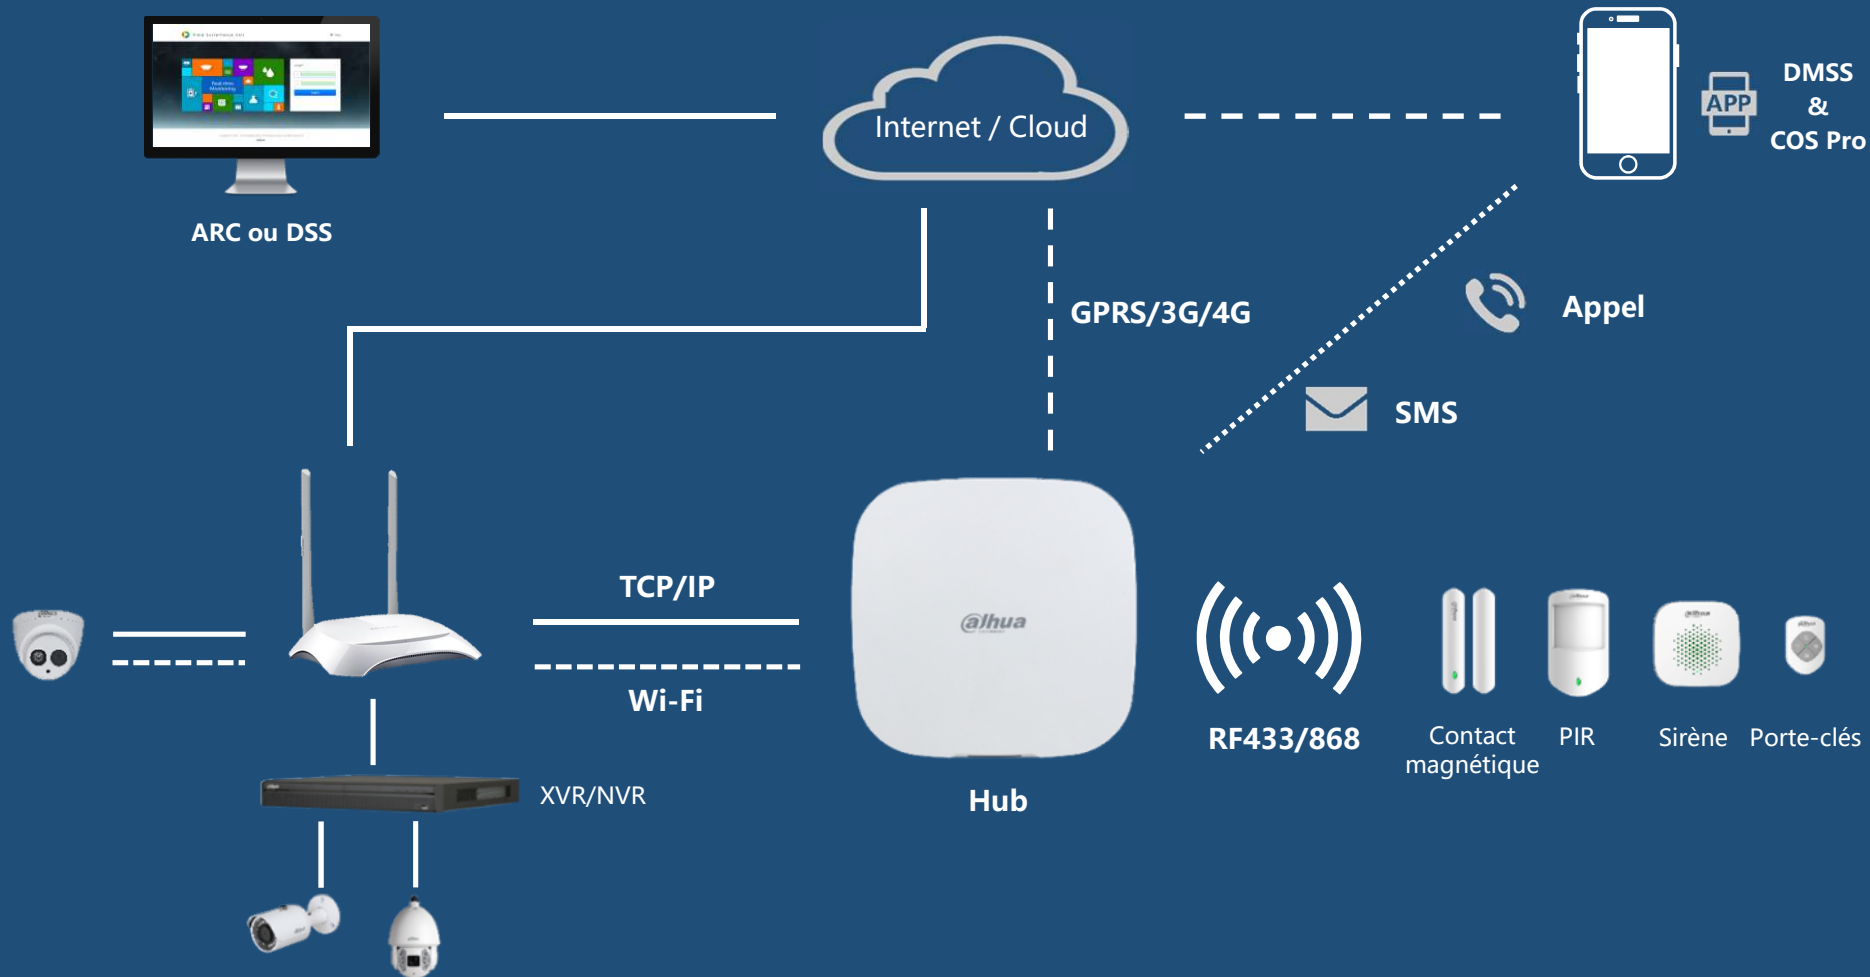

Prend en charge les modes de réseau Ethernet, Wi-Fi dual-bande, 2G/3G/4G, et les alarmes via APP push, SMS, appel téléphonique.

Grâce à l'application mobile DMSS (pour les utilisateurs finaux) et COSPro (pour les installateurs), vous pouvez recevoir des notifications en temps réel, gérer les appareils, les commander à distance, etc.

Le Hub peut communiquer avec le XVR/NVR pour réaliser la liaison, pour autant que leurs réseaux soient connectés, sans aucun logiciel.

Configuration à distance, mise à niveau cloud et vérification de l'état via l'application mobile.

- Interfaçage avec des systèmes tiers existants
- Basé sur la plateforme ouverte de Dahua, nouveau développement par un tiers.

APP

Client et portail

▶▶ Topologie du système

Protection tangible

Voir, c'est croire

Réseau public

Double vérification !
Diminue les probabilités de fausse alarme

Double protection !
Diminue les probabilités d'une alarme manquée

A white pushpin is positioned at the top center of the slide, with two thin white lines extending downwards from its base to the top corners of the central text box.