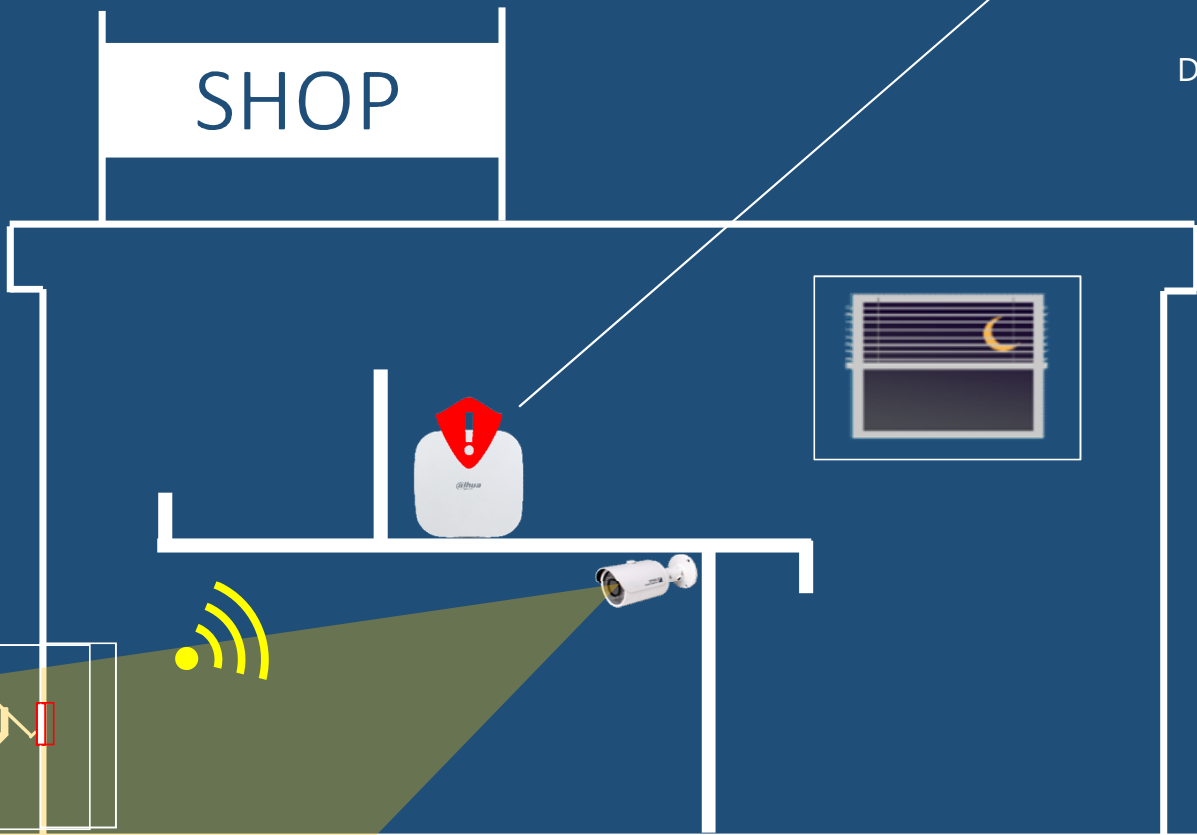

- Interfaçage avec des systèmes tiers existants
- Basé sur la plateforme ouverte de Dahua, nouveau développement par un tiers.

APP

Client et portail

▶▶ Topologie du système

Protection tangible

Voir, c'est croire

Réseau public

Double vérification !
Diminue les probabilités de fausse alarme

Double protection !
Diminue les probabilités d'une alarme manquée

A white pushpin is positioned at the top center of the slide, with two thin white lines extending downwards from its base to the top corners of the central text box.