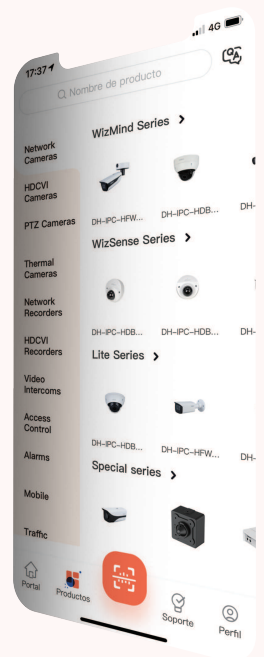

DH PARTNER APP

NEW INTERFACE
NEW FUNCTIONS