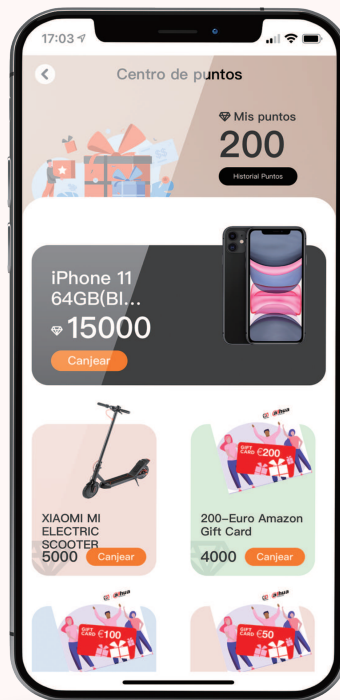

DH PARTNER APP

NEW INTERFACE
NEW FUNCTIONS