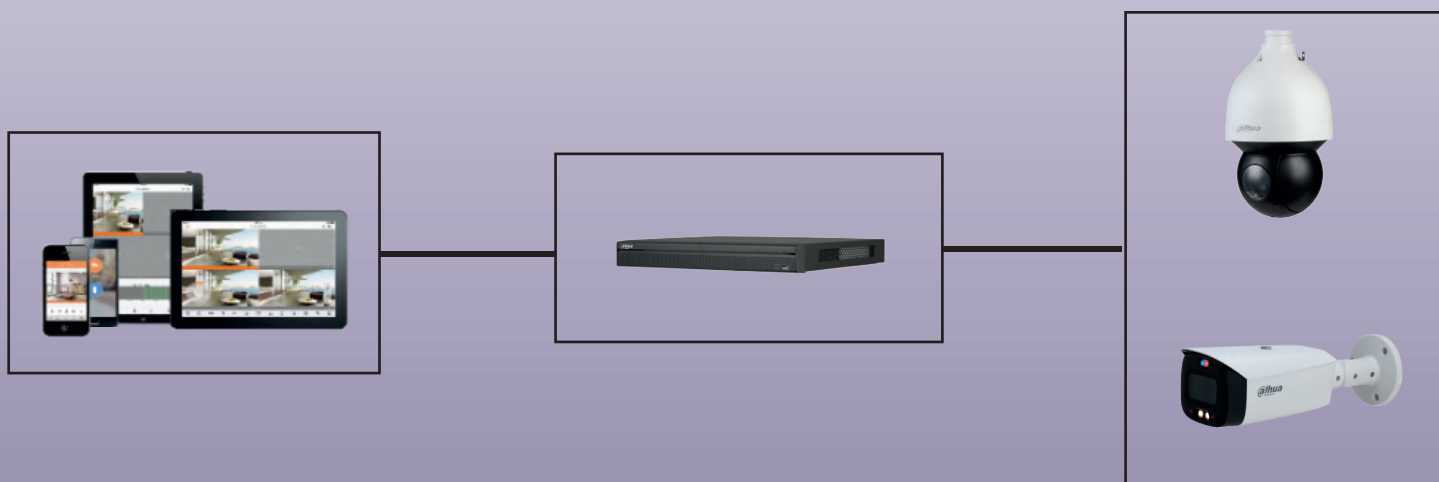

Small and Medium Businesses

Protection périmétrique

Guide pratique des solutions

Choisissez en toute simplicité

NIVEAU 0

Solution IP **WizSense** IPC3 & NVR4

FONCTIONS DE BASES

Protection périmétrique

Profitez d'une détection précise, de la classification humain/véhicule et surveillance à distance

Sélection de produits

WizSense Série IPC 3

DH-IPC-HFW3441TP-ZS-27135

Enregistreur vidéo série Lite

DHI-NVR4108HS-8P-4KS2/L

DMSS

NIVEAU 1

TIOC 2.0

Solution IP **WizSense** TIOC 2.0 & NVR5

FONCTIONS AVANCÉES

Dissuasion active

Dotée d'un projecteur et d'une sirène de sécurité intégrés, la caméra IP de dissuasion active permet d'éloigner activement les intrus de votre propriété

Solution IP **Wiz Sense** PTZ & NVR

FONCTIONS AVANCÉES

Suivi automatique

Suivi d'objet intelligent et protection de périmètre; préposition pour différentes scènes

Sélection de produits

WizSense Série PTZ SD5