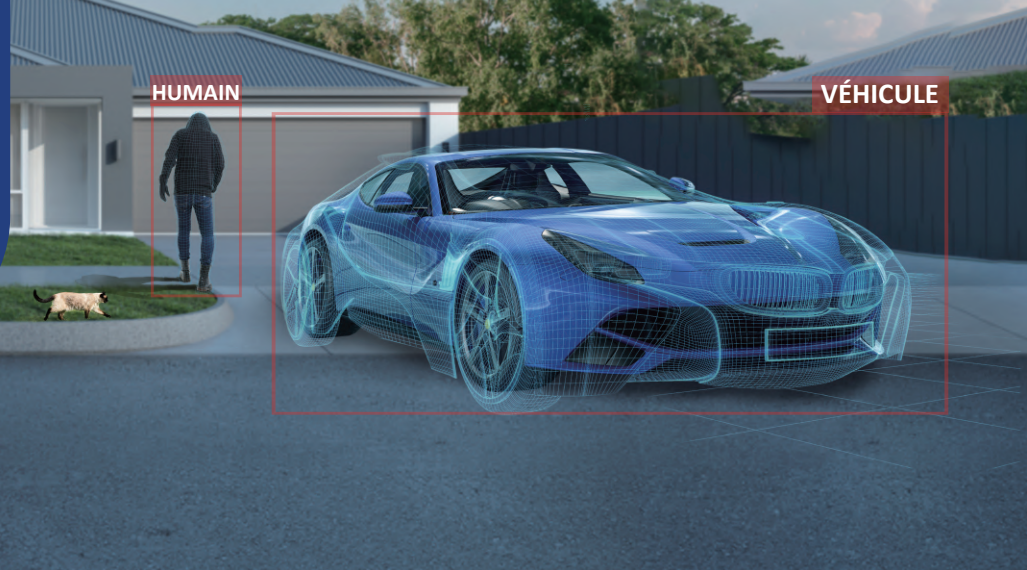

Small and Medium Businesses

Protection périmétrique

Guide pratique des solutions

Choisissez en toute simplicité

NIVEAU 0

Solution IP **WizSense** IPC3 & NVR4

FONCTIONS DE BASES

Protection périmétrique

Profitez d'une détection précise, de la classification humain/véhicule et surveillance à distance

Sélection de produits

WizSense Série IPC 3

DH-IPC-HFW3441TP-ZS-27135

Enregistreur vidéo série Lite

DHI-NVR4108HS-8P-4KS2/L

DMSS

NIVEAU 1

TIOC 2.0

Solution IP **WizSense** TIOC 2.0 & NVR5

FONCTIONS AVANCÉES

Dissuasion active

Dotée d'un projecteur et d'une sirène de sécurité intégrés, la caméra IP de dissuasion active permet d'éloigner activement les intrus de votre propriété