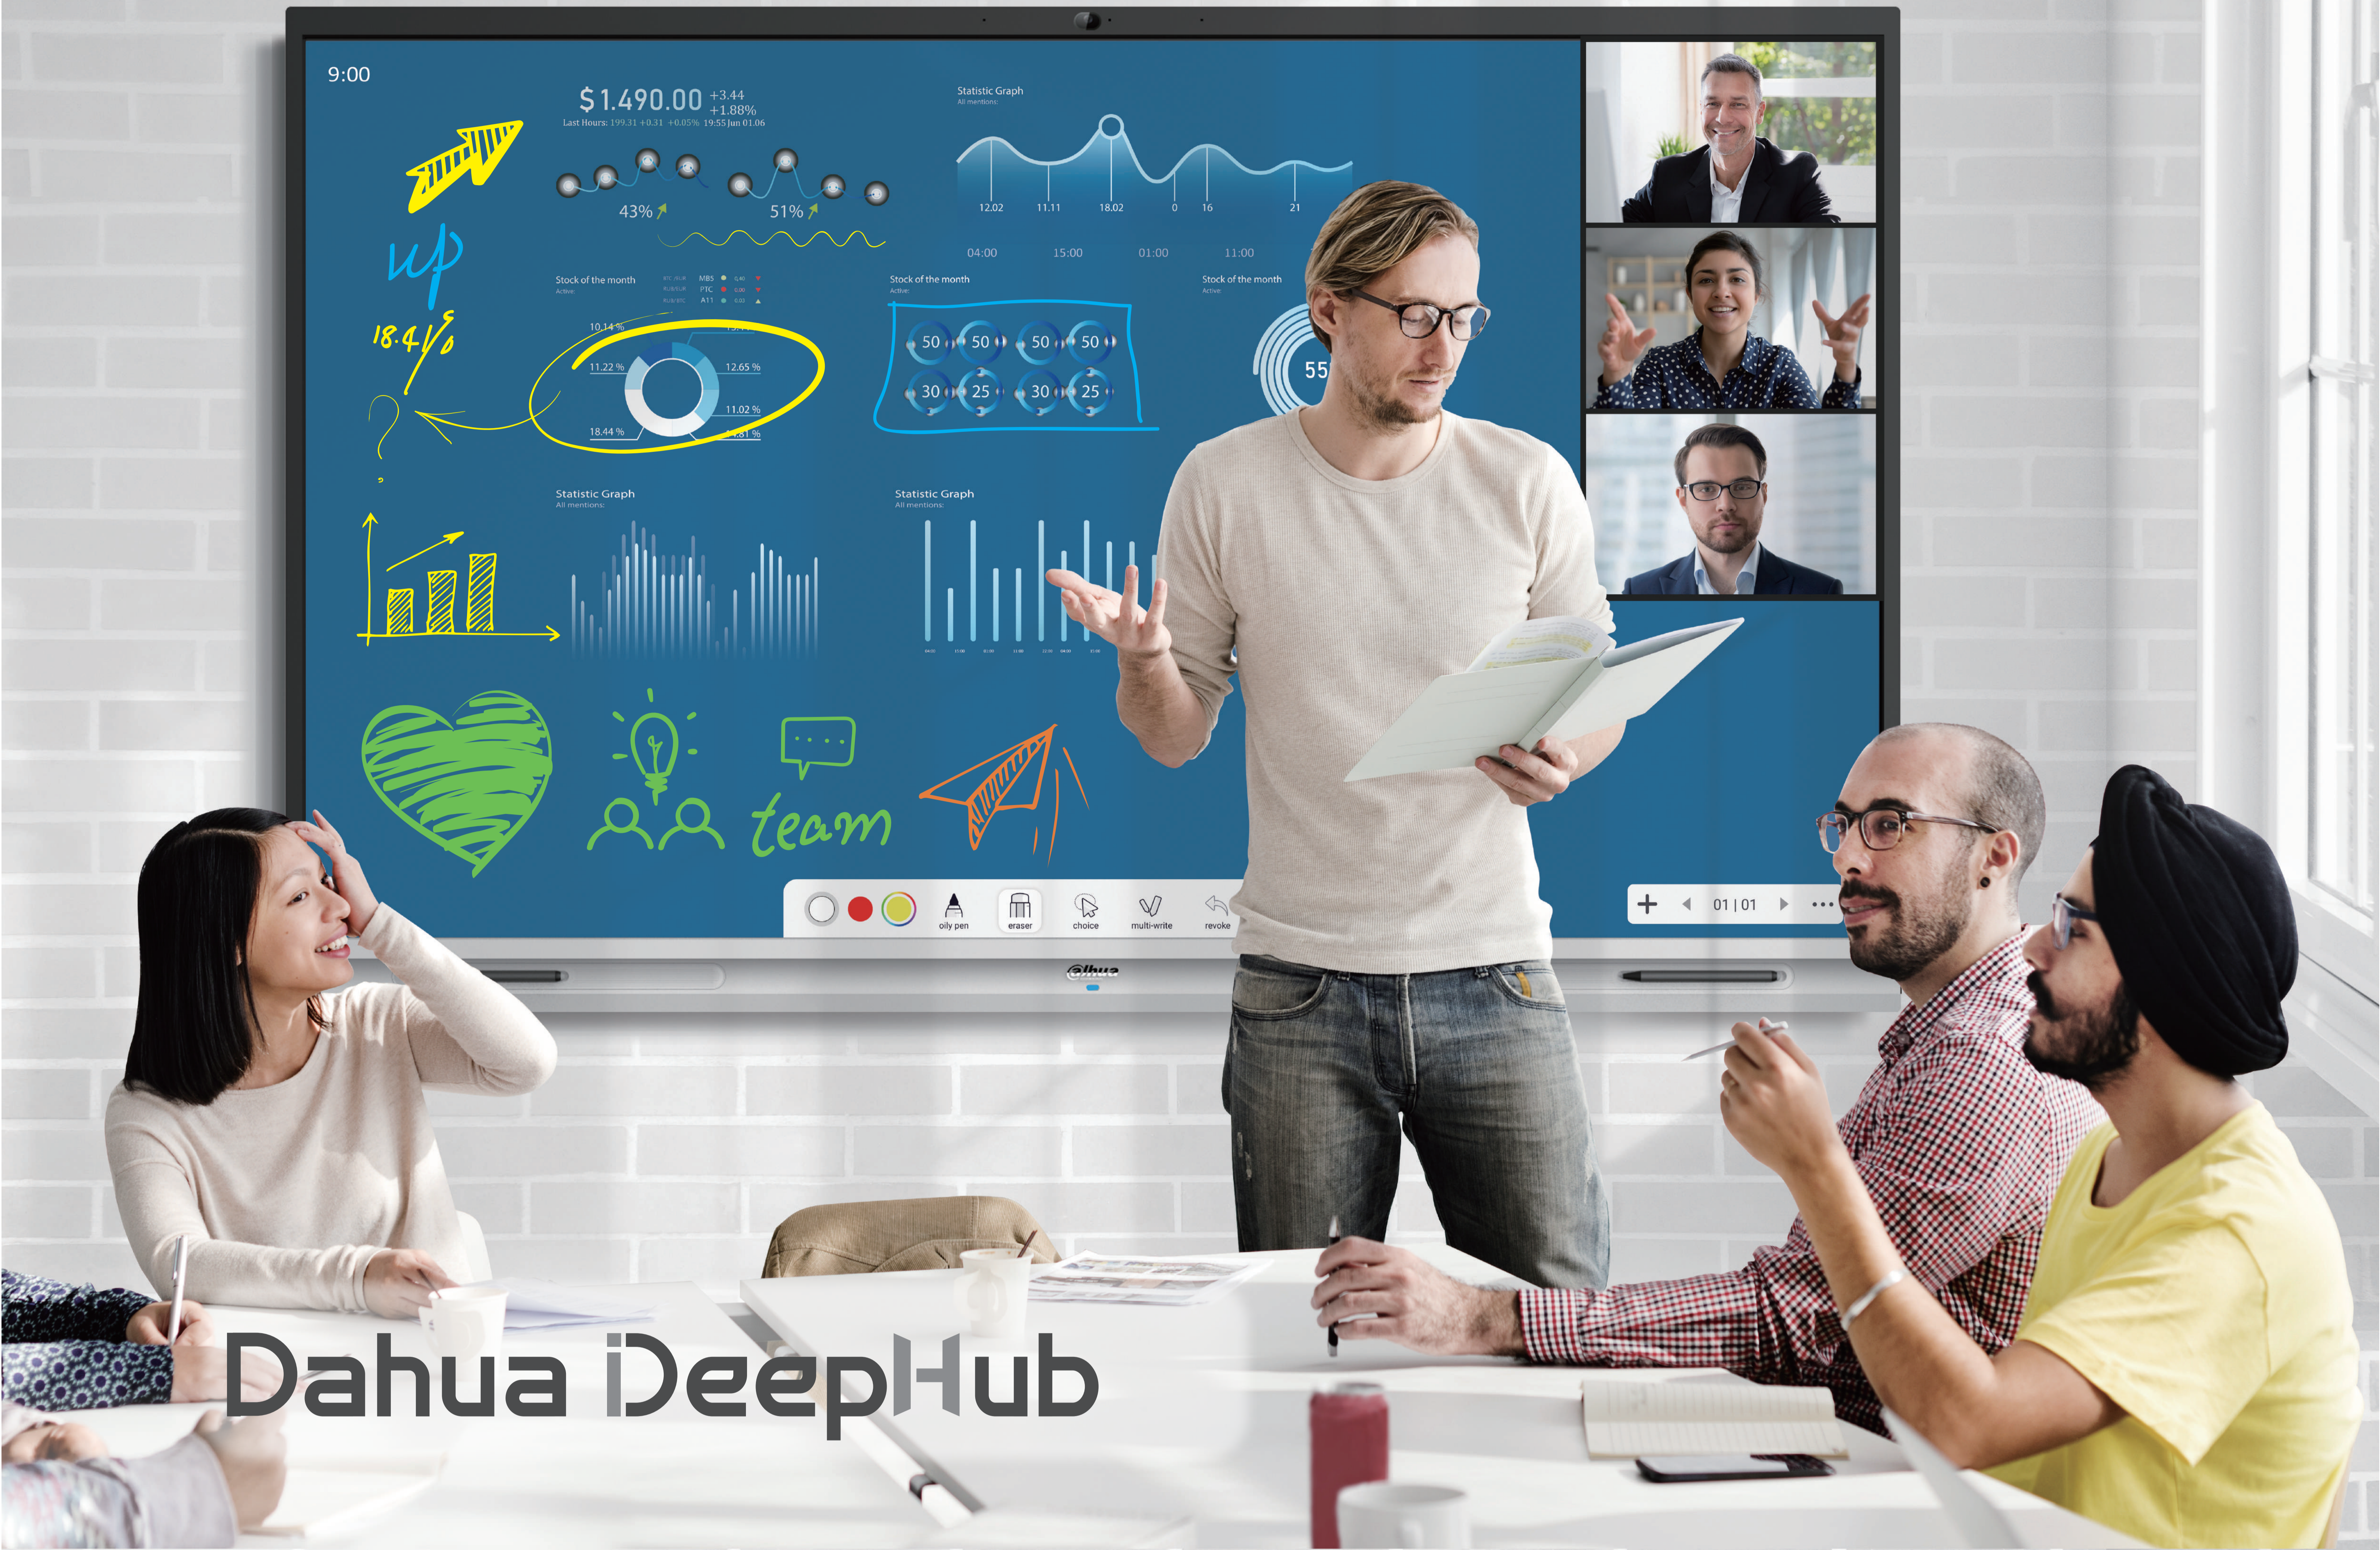

COLLABORATION APPROFONDIE PLUS D'EFFICACITÉ

Tableau interactif Dahua DeepHub intelligent

Dahua DeepHub

NOTRE PROPOSITION DE VALEUR

- **Design Tout-en-un**

Facilite le travail de bureau grâce aux fonctions intégrées du tableau blanc intelligent comme la projection sans fil, la vidéoconférence et la gestion des fichiers.

- **Présentation Super Claire**

L'écran 4K UHD et la technologie Zero Air Gap présentent un contenu plus clair et plus lisible.

- **Expérience d'Écriture Fluide**

La fluidité de l'écriture, avec une latence inférieure à 10 ms, favorise le partage des idées.

- **Communication plus vraie que nature**

La caméra 5MP et le microphone intégrés permettent des vidéoconférences de haute qualité.

- **Capacité applicative**

L'Android 9.0 préinstallé et Windows OS en option offrent divers outils de productivité.

- **Économique et garantie 3 ans**

La garantie standard de 3 ans et les prix compétitifs assurent un excellent retour sur investissement.

DHI-LCH65/75/86-MC410-B
65"/75"/86" Smart
Interactive Whiteboard