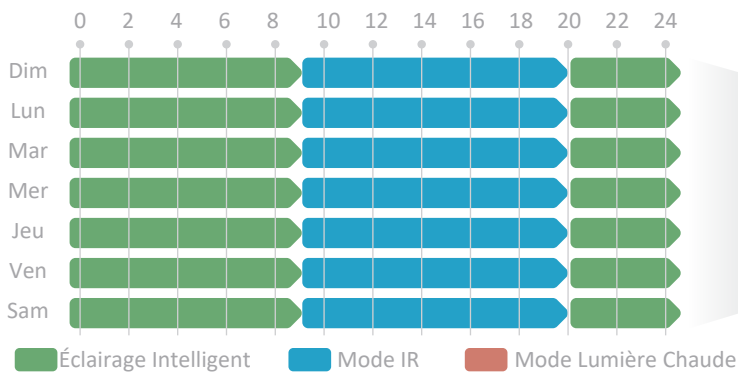

LED IR: Informations clés manquantes

Lumière chaude extra-longue : Interférence lumineuse constante

Double Éclairage Intelligent : Flexible dans divers scénarios

✓ Éclairage par programmation

- Enregistrer les informations sur les couleurs des événements clés ;
- Maintenir le mode IR pendant les heures ouvrables pour réduire la pollution lumineuse ;
- Éclairage automatique par programmation ;
- Convient aux bars, aux cafés, etc.