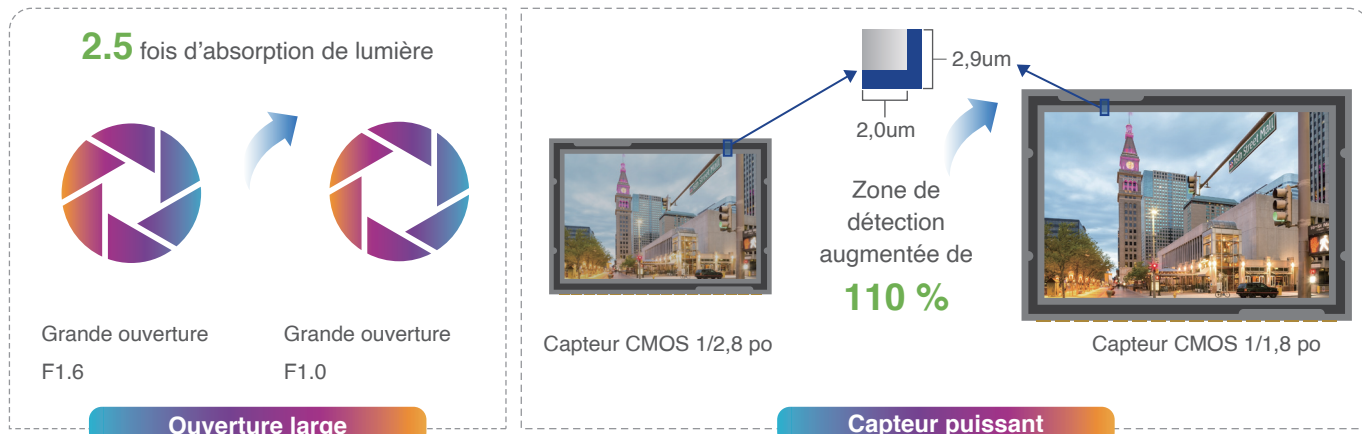

- ✓ L'objectif à double ouverture F1.0 et les deux capteurs CMOS 1/1,8 po créent un meilleur effet d'image dans des conditions de faible luminosité.

- ✓ La rotation à 3 axes rend l'installation plus pratique.

[vs]

Panoramique : De 0° à 360°

Inclinaison : de 4° à 90°

Rotation : De 0° à 360°

Scénario

Panoramique : de -30° à 30°

Inclinaison : de -75° à 75°

Scénario