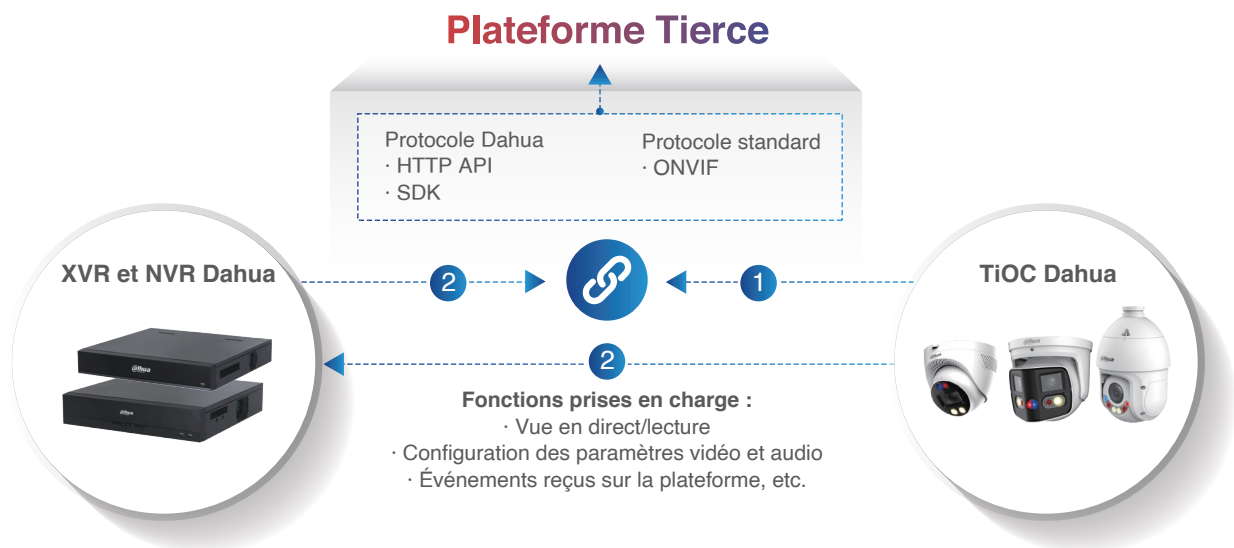

LED IR: Informations clés manquantes

Lumière chaude extra-longue : Interférence lumineuse constante

Double Éclairage Intelligent : Flexible dans divers scénarios

✓ Éclairage par programmation

- Enregistrer les informations sur les couleurs des événements clés ;
- Maintenir le mode IR pendant les heures ouvrables pour réduire la pollution lumineuse ;
- Éclairage automatique par programmation ;
- Convient aux bars, aux cafés, etc.

TiOC

TiOC, abréviation de Three-in-One Camera, offre une protection complète avant, pendant et après un événement grâce à l'intégration innovante de Smart Dual Light, Dissuasion active et de l'IA.

✓ Protège les personnes et leurs biens à tout moment

✔ Permet d'accéder à des plateformes tierces

OPEX
Sensing Innovation

Fabricant leader mondial de capteurs

Architecture de système

Modèles Dahua pris en charge :

- TiOC Dahua

Modèles Optex pris en charge:

- CBK-304 OPEX Bridge
- CBK-312 OPEX Bridge

Fonctions prises en charge :

- Possibilité de partager la vidéo avec le détenteur de clé/la personne à prévenir en cas d'urgence et de recevoir des instructions ;
- Permet d'associer des zones d'alarme traditionnelles aux caméras ;
- Convertit les événements IA de Dahua ; se déclenche en événements vidéo et d'alarme Contact ID.