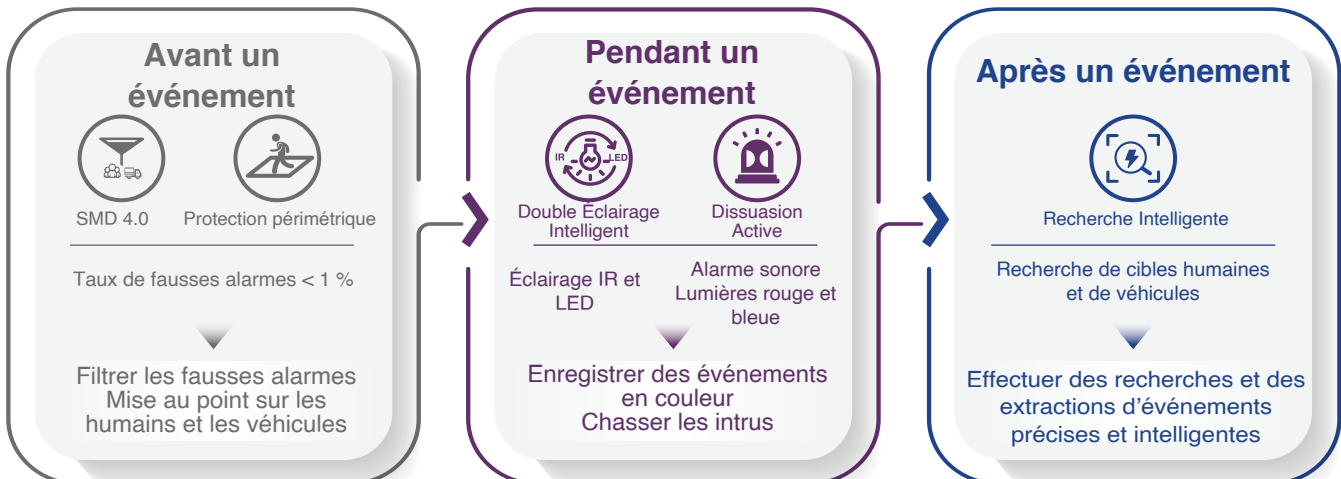

Rotation verticale et horizontale à l'arrière :
XVR et DMSS APP

Prend en charge le montage mural, le montage au plafond et divers supports, ce qui rend l'installation et le réglage sur diverses surfaces plus faciles et plus pratiques.

LED IR: Informations clés manquantes

Lumière chaude extra-longue : Interférence lumineuse constante

Double Éclairage Intelligent : Flexible dans divers scénarios

✓ Éclairage par programmation

- Enregistrer les informations sur les couleurs des événements clés ;
- Maintenir le mode IR pendant les heures ouvrables pour réduire la pollution lumineuse ;
- Éclairage automatique par programmation ;
- Convient aux bars, aux cafés, etc.

TiOC

TiOC, abréviation de Three-in-One Camera, offre une protection complète avant, pendant et après un événement grâce à l'intégration innovante de Smart Dual Light, Dissuasion active et de l'IA.

✓ Protège les personnes et leurs biens à tout moment

Fonctions prises en charge :

- Possibilité de partager la vidéo avec le détenteur de clé/la personne à prévenir en cas d'urgence et de recevoir des instructions ;
- Permet d'associer des zones d'alarme traditionnelles aux caméras ;
- Convertit les événements IA de Dahua ; se déclenche en événements vidéo et d'alarme Contact ID.