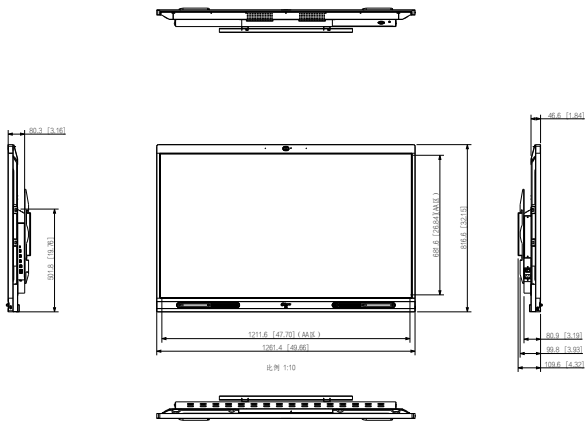

Dimensions (en mm [pouce])