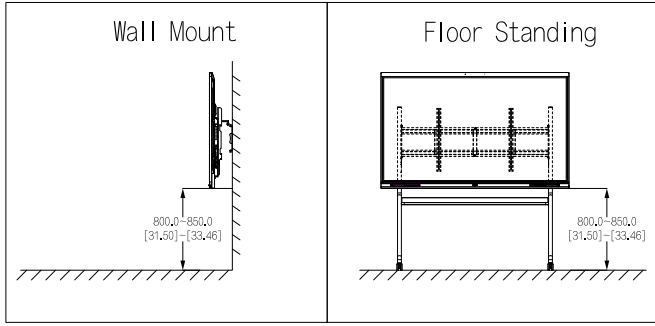

Installation

65 pouces