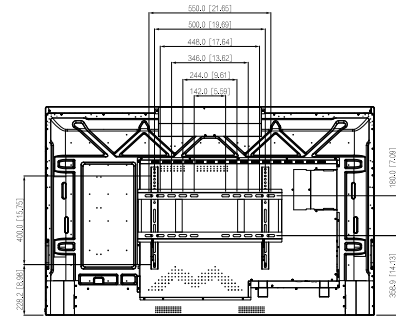

Installation

65 pouces