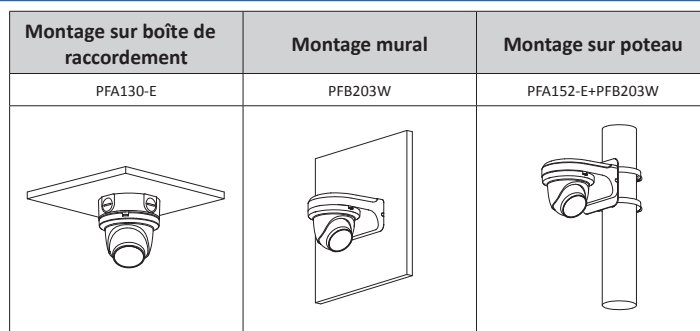

Informations sur le produit

Type	Modèle	Description
Caméra 4 mégapixels	DH-IPC-HDW2431TMP-AS-S2	Caméra Réseau Eyeball IR à plage dynamique étendue (WDR) 4 mégapixels, PAL
	DH-IPC-HDW2431TMN-AS-S2	Caméra Réseau Eyeball IR à plage dynamique étendue (WDR) 4 mégapixels, NTSC
Accessoires (En option)	PFA130-E	Boîte de raccordement
	PFB203W	Montage mural
	PFA152-E	Montage sur poteau
	PFM321D	Adaptateur d'Alimentation 12 V CC 1 A
	LR1002-1ET/1EC	Rallonge Ethernet sur coaxial longue portée à un port
	PFM900-E	Testeur d'installation intégré
	PFM114	Carte SD TLC