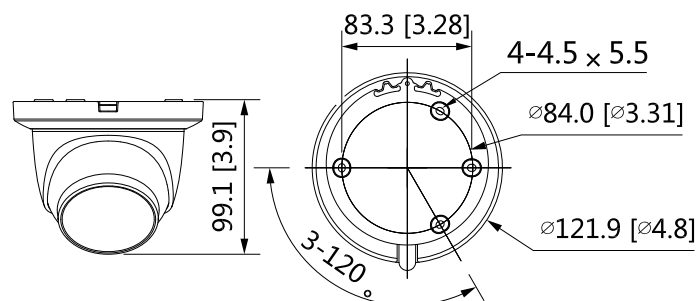

Dimensions (mm)

Accessoires

En Option :