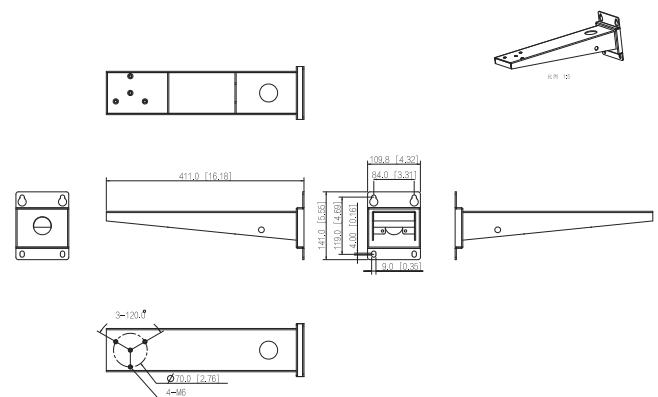

3012

Support de Montage Mural

- Fabriqué en acier.
- Capable de supporter jusqu'à 30 kg.
- Permet l'installation murale.

Caractéristiques Techniques

Caractéristiques de Dase

Couleur	Gris argenté
---------	--------------

Caractéristiques Générales

Matériau	Acier
Dimensions du Produit	520 mm x 185 mm x 260 mm (20,47" x 7,28" x 10,24")
Température de Fonctionnement	-40 à +65 °C (-40 à +149 °F)
Température de Stockage	-40 à +65 °C (-40 à +149 °F)
Humidité de Fonctionnement	0 à 90 % (sans condensation)
Humidité de Stockage	10 à 90 %
Poids	2,4 kg (5,29 livres)

Dimensions (mm (pouces))

Installation