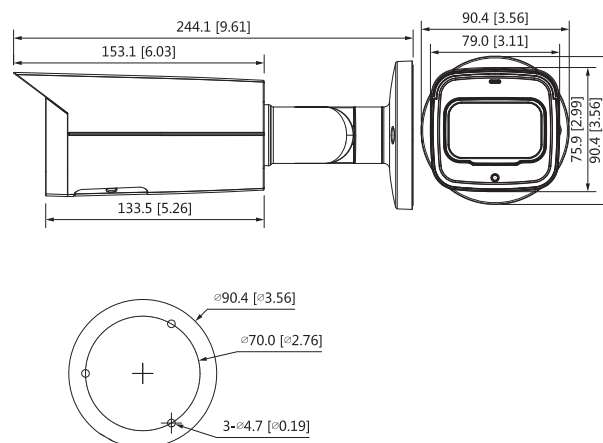

Dimensions (mm)

Accessoires

En option :