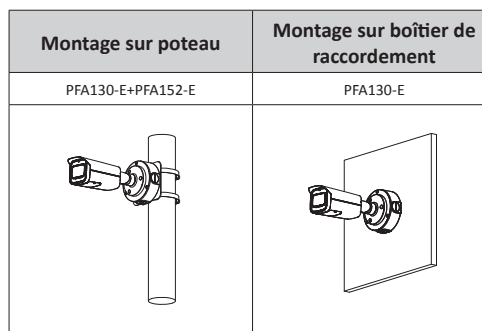

Structure

Boîtier	Métal
Dimensions	244,1 mm × Ø 90,4 mm
Poids Net	0,86 kg
Poids Brut	1,10 kg

Informations sur le produit

Type	Numéro de Référence	Description
Caméra 4 Mpx	DH-IPC-HFW2431TP-ZS-S2	Caméra Réseau Bullet IR à plage dynamique étendue (WDR) 4 Mpx, PAL
	DH-IPC-HFW2431TN-ZS-S2	Caméra Réseau Bullet IR à plage dynamique étendue (WDR) 4 Mpx, NTSC
Accessoires (en option)	PFA130-E	Boîte de raccordement
	PFA152-E	Montage sur poteau
	PFM321D	Adaptateur d'Alimentation 12 V CC 1 A
	LR1002-1ET/1EC	Rallonge Ethernet sur coaxial longue portée à un port
	PFM900-E	Testeur d'installation intégré
	PFM114	Carte SD TLC