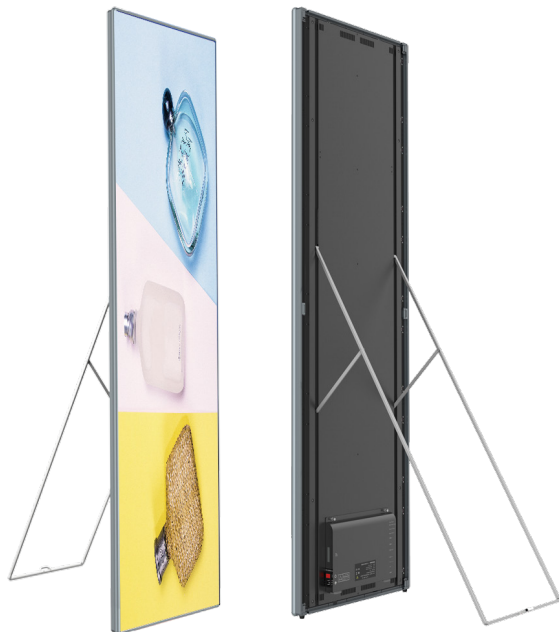

DHI-PHBIA1.8-EH

Affichage Numérique LED Intérieur

Caractéristiques :

- Conception ultra-fine globale (35mm), plus de 97% de saturation des couleurs, qualité d'image exquise, faible luminosité et gris élevé, luminosité réglable librement à 8 niveaux.
- Adopte le système Android, très extensible.
- Prise en charge de l'USB, de la synchronisation HDMI, du contrôle par Lan AAP pour la lecture, prise en charge de la connexion Internet WIFI Ethernet, etc.
- Plug and play, n'importe quelle vidéo est automatiquement lue en plein écran, aucun réglage n'est nécessaire, simple et rapide.
- Entretien frontal par levier d'utilisateur, technologie de protection tout temps, LED anti-bris, résistant à l'humidité, anti-statique, résistant aux radiations, résistant à l'usure et dissipation thermique à haute efficacité.

Spécifications Techniques

Modèle

Modèle	DHI-PHBIA1.8-EH
--------	-----------------

Paramètres

Pas de pixel	1,875mm
Taille d'écran	83 pouces
Taille de module (LxH)	300 × 168,75mm
Résolution de module (LxH)	160 × 90
Type de pixel	1R1G1B
Type de LED	SMD1515
Dimension totale (LxHxP)	630 × 2 055 × 42,6mm
Surface d'affichage (LxH)	600 × 2 025 mm
Résolution du meuble (LxH)	320 × 1 080
Matériau du meuble	Aluminium moulé sous pression+Profil
Poids du meuble	39 kg/meuble
Densité de pixels	284 444points/m ²
Luminosité	0 à 800cd/m ² (10 niveaux réglables)
Niveau de gris	14 bits