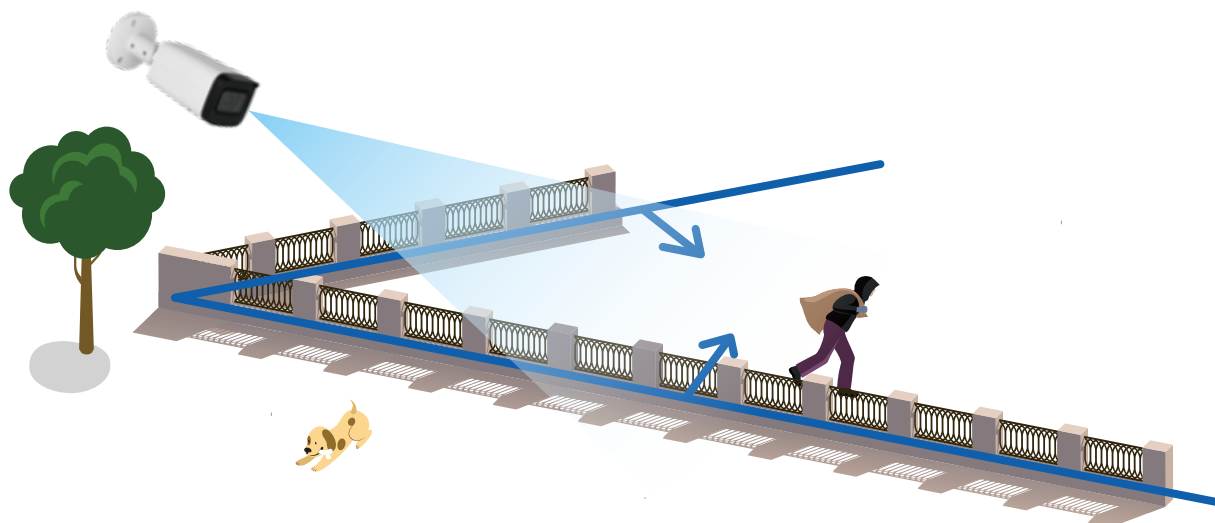

Wiz Sense

IPC Série 2X41

SMD Plus

Protection périmétrique

IA économique

Pourquoi choisir notre IPC Série 2 ?

La série IPC 2 de DAHUA représente une solution de surveillance intelligente et économique. Cette initiative témoigne de l'engagement de DAHUA envers l'innovation et l'accessibilité technologique. Pensée comme une option d'intelligence artificielle abordable, l'IPC 2 offre des fonctionnalités avancées, rendant ainsi la surveillance intelligente accessible à tous.

Caractéristiques Principales

SMD Plus: Détection Intelligente des Mouvements Plus

Équipé d'un algorithme d'apprentissage profond, le Dahua SMD Plus se concentre sur les cibles humaines et véhicules et filtre les fausses alarmes déclenchées par des objets non pertinents.

Protection périmétrique

Alimentée par un algorithme d'apprentissage profond, la technologie de protection périmétrique Dahua peut reconnaître avec précision les cibles humaines et véhicules. Dans des zones restreintes telles que les zones piétonnes et les parkings, les fausses alarmes causées par des objets non pertinents peuvent être significativement réduites.

IVS
traditionnel

Alarmes manquées et fausses alarmes

Fonction de recherche vidéo inefficace
Adaptabilité médiocre

Protection
périmétrique

Classification des humains et des véhicules

Fonction de recherche rapide
Adaptée à une variété de scénarios