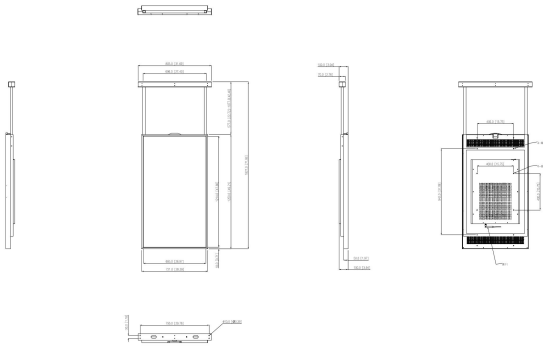

## Général

Alimentation électrique	100 à 240 V CA, 50/60 Hz
Consommation électrique	≤360 W
Consommation d'énergie en veille	≤ 0,5 W
Température de fonctionnement	0 °C à +40 °C (+32 °F à +104 °F) (éviter la lumière directe du soleil)
Température de stockage	-20 °C à +60 °C (-4 °F à +140 °F)
Humidité de fonctionnement	10% à 85% (HR), sans condensation
Humidité de stockage	10% à 90% (HR)
Matériau du produit	Boîtier métallique
Couleur du boîtier (cadre/arrière)	Noir
Dimensions du produit	721 mm × 1 520 mm × 100 mm (28,39" × 59,84" × 3,94")
Dimensions de l'emballage	1 400 mm × 955 mm × 310 mm (55,12" × 37,60" × 12,20")
Poids Net	40 kg (80,19 livres)
Poids Brut	48 kg (105,82 livres)
Installation	Montage mural
Mode d'affichage	Portrait
Accessoire	Support de montage au plafond, cordon d'alimentation, informations légales et réglementaires, télécommande, vis

## Informations sur le produit

Type	Modèle	Description
Affichage Dynamique LCD	DHI-LDH55-WAI200K	Affichage Dynamique LCD Dahua 55 pouces

Installation

Dimensions (mm[pouce])