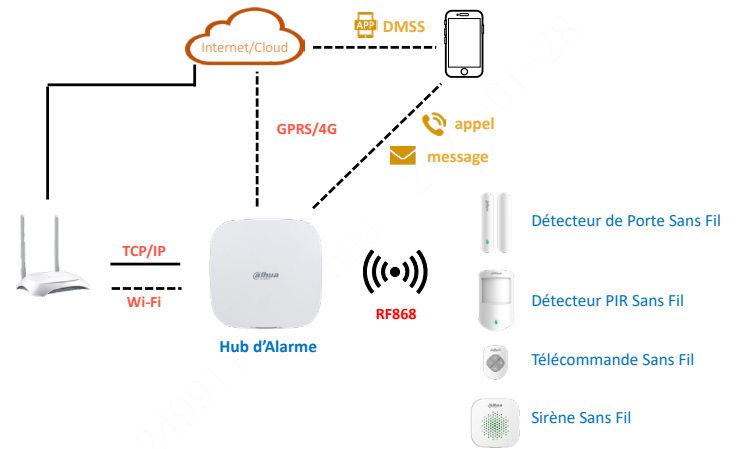

Application