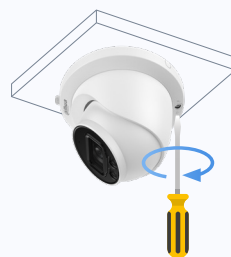

Étape 3

Grâce à une conception structurelle intelligente, la caméra sphérique peut être fixée en serrant une simple vis, ce qui la rend stable et sûre.