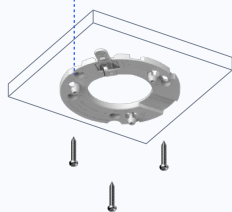

Technologie

Installation Rapide de la Caméra Sphérique Réseau

Plateau de la base de montage rapide