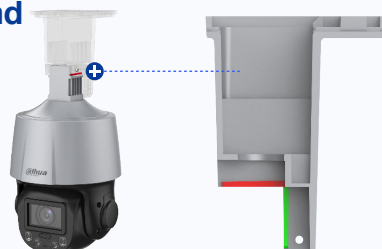

Montage au Plafond

Insérez la barre de guidage rouge dans le guide de la caméra et serrez les vis.