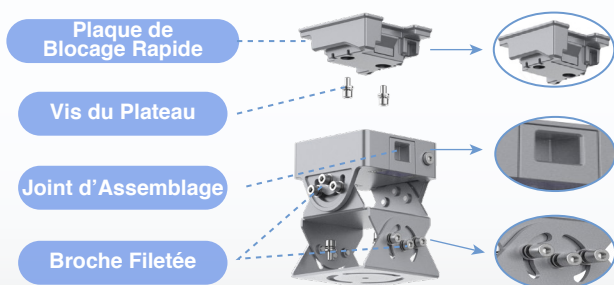

#### Coûts Matériels Plus Élevés

Le client doit prévoir des échelles supplémentaires ou d'autres équipements pour permettre à deux personnes d'effectuer l'installation.

#### Temps d'Installation Plus Long

L'installation d'un support conventionnel prend généralement environ 30 minutes.

### Structure à Installation Rapide

- L'installation de la plaque de blocage rapide sur la caméra permet de fixer l'équipement à la moitié inférieure du support.
- Le joint d'assemblage ne nécessite aucune vis ni aucune autre personne, ce qui facilite grandement l'installation et prévient la chute de la caméra lors de l'installation.
- Il est équipé de deux vis pour le réglage précis de l'angle d'inclinaison en fonction des besoins du client.
- La charge admissible de 10 kg permet une installation plus stable et moins sujette à des oscillations.

### Étapes d'Installation

ÉTAPE 1

Installer la plaque de blocage rapide sur la caméra

ÉTAPE 2

Installer la partie inférieure du support sur le collier

ÉTAPE 3

Réunir les deux parties et les fixer à l'aide du joint d'assemblage