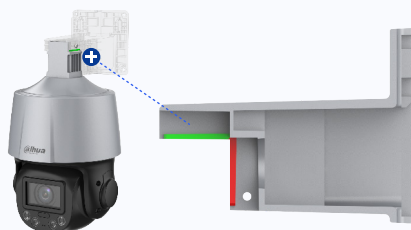

Montage Mural

Insérez la barre de guidage verte dans le guide de la caméra et serrez les vis.