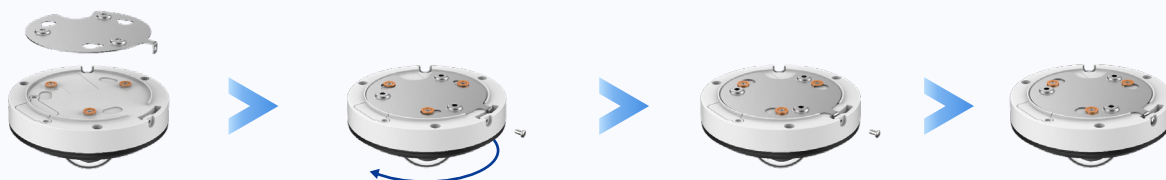

EASY INSTALLATION : Installation Simple, Rapide et Conviviale

Caméras PTZ Dahua Facile à Installer

Structure à Installation Rapide

L'installation rapide de la plaque métallique et la partie supérieure de la caméra PTZ équipée d'un système de serrage sont les points forts de ce produit. Ces deux éléments sont fixés l'un à l'autre par un système de serrage. De cette façon, il n'est pas nécessaire de démonter le boîtier, ce qui simplifie l'installation et empêche l'infiltration de vapeur d'eau dans l'appareil.

Étape 1

Installer la plaque métallique à fixation rapide sur la cloison supérieure

Étape 2

Orientez l'appareil de droite à gauche à l'aide des vis de l'appareil et de la plaque métallique

Étape 3

Serrer les vis qui bloquent l'appareil sur le côté pour empêcher la structure supérieure de tourner

Complet

Procédure d'Installation pour la Série SD1A :