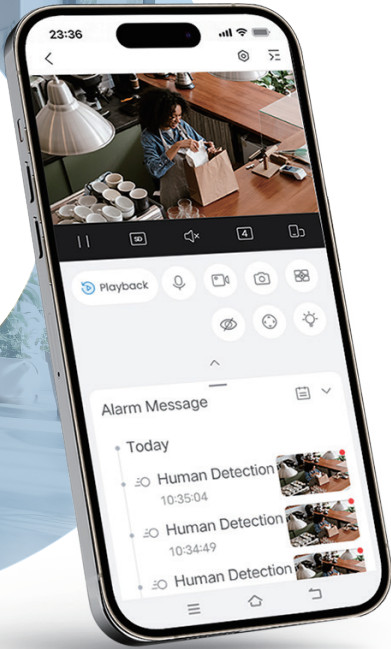

DMSS

Les fonctions de l'application DMSS sont facilement accessibles et peuvent être utilisées pour connecter et contrôler vos appareils à distance.

Vue en temps réel 

Notification d'alarme 

Lecture vidéo 

GAMME HERO

Assistant de magasin intelligent

HERO B1

H3B 3 Mpx
H5B 5 Mpx

Image de haute définition

Jusqu'à 3 Mpx/5 Mpx

Vision nocturne infrarouge

Des images très claires, même la nuit