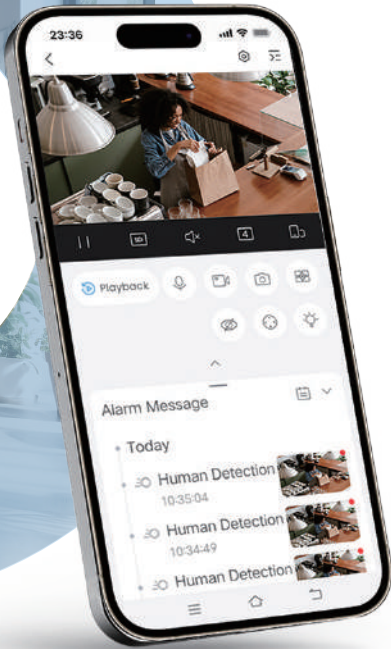

## **DMSS**

Les fonctions de l'application DMSS sont facilement accessibles et peuvent être utilisées pour connecter et contrôler vos appareils à distance.

Vue en temps réel 

Notification d'alarme 

Relecture vidéo & live 

Télécommande 

Partage d'appareil 