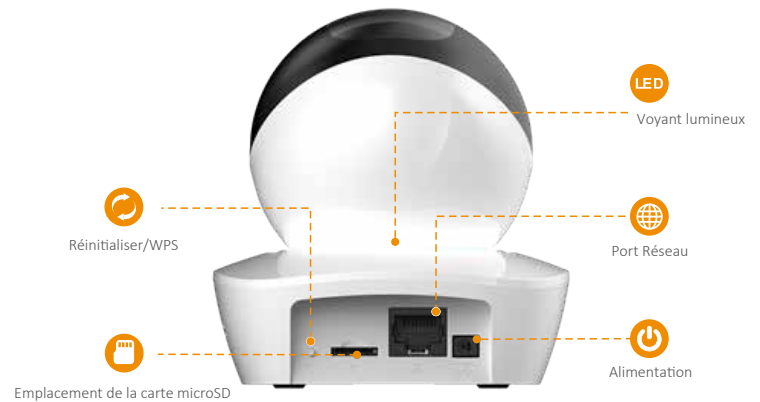

Vue arrière

Caractéristiques

Caméra

CMOS progressif 2 mégapixels 1/2,9"
2 mégapixels (1 920 x 1 080)
Vision de nuit : 10 m (33 pieds) de distance
Objectif motorisé de 3 à 9 mm
Champ de vision : 49° (D) à 118°(D)
Panoramique de 355° et Inclinaison de 90°
Zoom optique x3

Vidéo et audio

Compression vidéo : H.265/H.264
Fréquence d'image jusqu'à 25/30 ips
Audio bidirectionnel

Gestion des notifications

Détection de Mouvement
Région et horaires paramétrables

Réseau

1x port Ethernet 100 Mo/s
Wi-Fi : IEEE 802.11a/b/g/n/ac
Bande de fréquence double 2,4 GHz et 5 GHz
CGI
Application Imou : iOS, Android

Interface Auxiliaire

Emplacement pour carte micro SD (jusqu'à 128 Go)
Micro et haut-parleur intégrés
Bouton de mise à zéro/WPS

Général

Alimentation CC 5 V 2 A
Consommation électrique : ≤10 W
Environnement de fonctionnement : de -10°C à +45°C, moins de 93% HR
Dimensions : 94 × 94 × 101 mm (3,7 × 3,7 × 3,9 pouces)
Poids : 250 g (0,55 livre)
CE, FCC, UL

Contenu de l'emballage

- 1x Caméra
- 1x Guide de démarrage rapide
- 1x Adaptateur d'alimentation
- 1x Câble USB
- 1x Paquet de vis
- 1x Plaque d'installation rapide
- 1x Carte de position d'installation