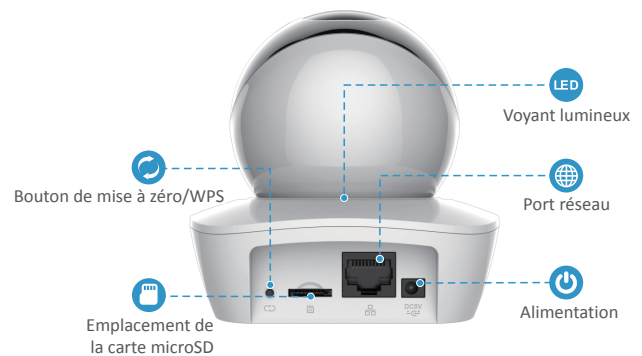

Vue arrière

Caractéristiques Techniques

Caméra

CMOS progressif 4 mégapixels 1/3"
4 mégapixels (2 688 × 1 520)
Vision de nuit : 10 m de distance
Objectif fixe de 3,6 mm
Champ de vision : 83° (H), 45° (V), 94° (D)
Panoramique 355°, inclinaison 90°

Vidéo et audio

Compression vidéo : H.265/H.264
Fréquence d'image jusqu'à 20 ips
Zoom numérique x 16
Audio bidirectionnelle

Gestion des notifications

Détection de mouvement
Région et calendrier configurables

Réseau

1 port Ethernet 100 Mbps
Wi-Fi : IEEE 802.11 b/g/n, 50 m en champ ouvert
ONVIF Profil S&G, interface CGI
Application Easy4ip : iOS, Android

Interface auxiliaire

Emplacement pour carte microSD (jusqu'à 128 Go)
Micro et haut-parleur intégrés
WPS/bouton de réinitialisation

Général

Alimentation CC 5 V 2 A
Consommation électrique : < 8 W
Environnement de fonctionnement : De -10 °C à +45 °C,
HR inférieure à 95 %
Dimensions : 94 × 94 × 94 mm (3,7 × 3,7 × 3,7")
Poids : 240 g (0,53 livre)
CE, FCC, UL

Contenu de l'emballage

- 1x caméra
- 1x guide de démarrage rapide
- 1x adaptateur d'alimentation
- 1x câble USB

- 1x paquet de vis
- 1x planche d'installation rapide
- 1x carte de position d'installation