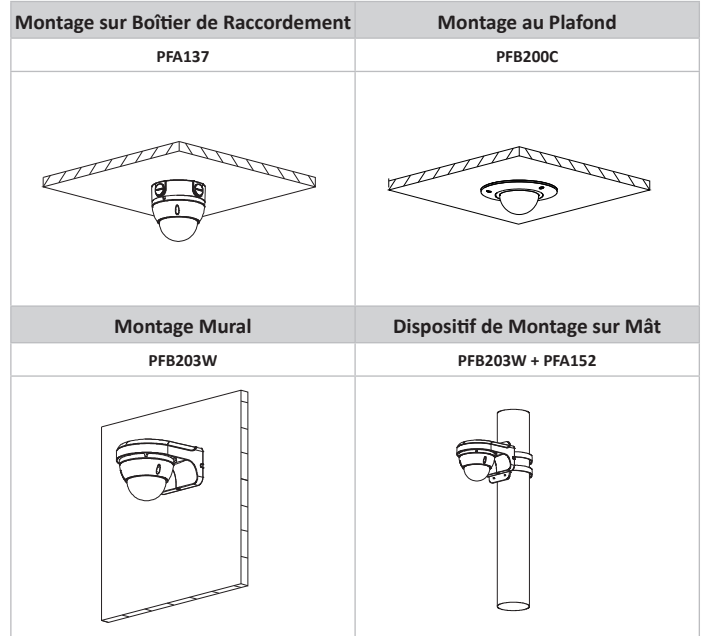

Construction

Boîtier	Métal
Dimensions	∅ 122 mm × 88,9 mm (4,80 po x 3,50po)
Poids Net	0,4 kg (0,88 lb)
Poids Brut	0,54 kg (1,19 lb)

Informations de Commande

Type	Numéro de Référence	Description
Caméra 1,3 mégapixel	DH-IPC-HDBW2121RP-ZS	Caméra Dôme Réseau IR à Plage Dynamique Étendue (WDR) 1,3 mégapixel, PAL
	DH-IPC-HDBW2121RN-ZS	Caméra Dôme Réseau IR à Plage Dynamique Étendue (WDR) 1,3 mégapixel, NTSC
	IPC-HDBW2121RP-ZS	Caméra Dôme Réseau IR à Plage Dynamique Étendue (WDR) 1,3 mégapixel, PAL
	IPC-HDBW2121RN-ZS	Caméra Dôme Réseau IR à Plage Dynamique Étendue (WDR) 1,3 mégapixel, NTSC
	DH-IPC-HDBW2121RP-VFS	Caméra Dôme Réseau IR à Plage Dynamique Étendue (WDR) 1,3 mégapixel, PAL
	DH-IPC-HDBW2121RN-VFS	Caméra Dôme Réseau IR à Plage Dynamique Étendue (WDR) 1,3 mégapixel, NTSC
	IPC-HDBW2121RP-VFS	Caméra Dôme Réseau IR à Plage Dynamique Étendue (WDR) 1,3 mégapixel, PAL
	IPC-HDBD2121RN-VFS	Caméra Dôme Réseau IR à Plage Dynamique Étendue (WDR) 1,3 mégapixel, NTSC
Accessoires (en option)	PFA137	Boîte de raccordement
	PFB203W	Montage mural
	PFA152	Dispositif de montage sur mât
	PFB200C	Montage au Plafond

Accessoires

En option :

Dimensions (mm/pouces)