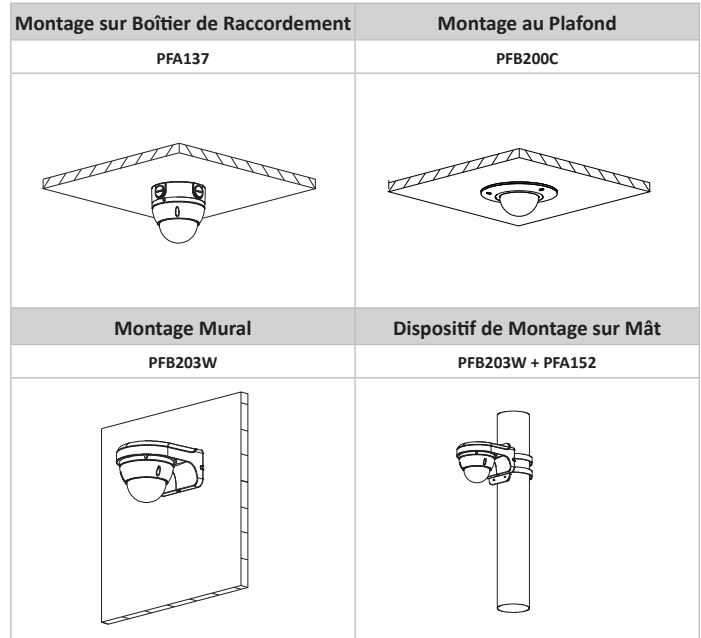

Construction

Boîtier	Métal
Dimensions	∅ 122 mm × 88,9 mm (4,80 po x 3,50po)
Poids Net	0,4 kg (0,88 lb)
Poids Brut	0,54 kg (1,19 lb)

Informations de Commande

Type	Numéro de Référence	Description
Caméra 2 mégapixels	DH-IPC-HDBW2221RP-ZS	Caméra Dôme Réseau IR à Plage Dynamique Étendue (WDR) 2 mégapixels, PAL
	DH-IPC-HDBW2221RN-ZS	Caméra Dôme Réseau IR à Plage Dynamique Étendue (WDR) 2 mégapixels, NTSC
	IPC-HDBW2221RP-ZS	Caméra Dôme Réseau IR à Plage Dynamique Étendue (WDR) 2 mégapixels, PAL
	IPC-HDBW2221RN-ZS	Caméra Dôme Réseau IR à Plage Dynamique Étendue (WDR) 2 mégapixels, NTSC
	DH-IPC-HDBW2221RP-VFS	Caméra Dôme Réseau IR à Plage Dynamique Étendue (WDR) 2 mégapixels, PAL
	DH-IPC-HDBW2221RN-VFS	Caméra Dôme Réseau IR à Plage Dynamique Étendue (WDR) 2 mégapixels, NTSC
	IPC-HDBW2221RP-VFS	Caméra Dôme Réseau IR à Plage Dynamique Étendue (WDR) 2 mégapixels, PAL
	IPC-HDBD2221RN-VFS	Caméra Dôme Réseau IR à Plage Dynamique Étendue (WDR) 2 mégapixels, NTSC
Accessoires (en option)	PFA137	Boîte de raccordement
	PFB203W	Montage mural
	PFA152	Dispositif de montage sur mât
	PFB200C	Montage au Plafond

Accessoires

En option :

Dimensions (mm/pouces)