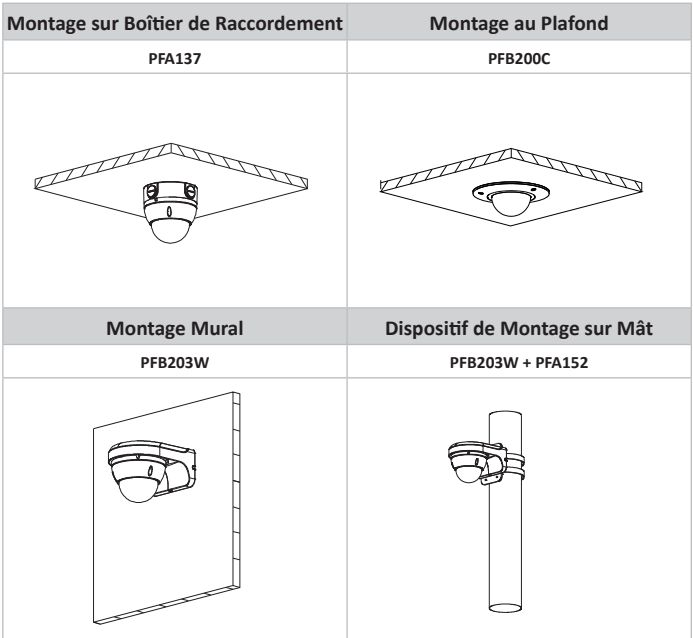

Construction

Boîtier	Métal
Dimensions	∅ 122 mm × 88,9 mm (4,80 po x 3,50po)
Poids Net	0,4 kg (0,88 lb)
Poids Brut	0,54 kg (1,19 lb)

Informations de Commande

Type	Numéro de Référence	Description
Caméra 2 mégapixels	DH-IPC-HDBW2221RP-ZS	Caméra Dôme Réseau IR à Plage Dynamique Étendue (WDR) 2 mégapixels, PAL
	DH-IPC-HDBW2221RN-ZS	Caméra Dôme Réseau IR à Plage Dynamique Étendue (WDR) 2 mégapixels, NTSC
	IPC-HDBW2221RP-ZS	Caméra Dôme Réseau IR à Plage Dynamique Étendue (WDR) 2 mégapixels, PAL
	IPC-HDBW2221RN-ZS	Caméra Dôme Réseau IR à Plage Dynamique Étendue (WDR) 2 mégapixels, NTSC
	DH-IPC-HDBW2221RP-VFS	Caméra Dôme Réseau IR à Plage Dynamique Étendue (WDR) 2 mégapixels, PAL
	DH-IPC-HDBW2221RN-VFS	Caméra Dôme Réseau IR à Plage Dynamique Étendue (WDR) 2 mégapixels, NTSC
	IPC-HDBW2221RP-VFS	Caméra Dôme Réseau IR à Plage Dynamique Étendue (WDR) 2 mégapixels, PAL
	IPC-HDBW2221RN-VFS	Caméra Dôme Réseau IR à Plage Dynamique Étendue (WDR) 2 mégapixels, NTSC
Accessoires (en option)	PFA137	Boîte de raccordement
	PFB203W	Montage mural
	PFA152	Dispositif de montage sur mât
	PFB200C	Montage au Plafond

Accessoires

En option :

Dimensions (mm/pouces)