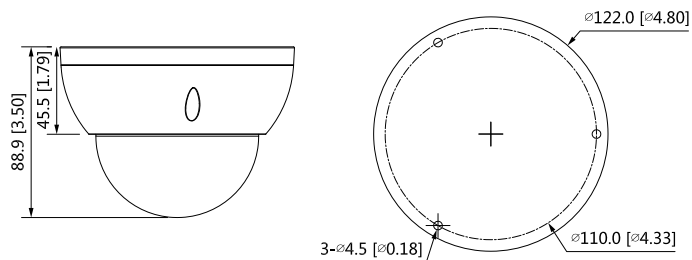

## Structure

Boîtier	Métal
Dimensions	∅ 122 mm × 88,9 mm
Poids Net	0,47 kg
Poids Brut	0,63 kg

PFM900-E  
Testeur d'installation intégré

PFM114  
Carte SD TLC

## Dimensions (mm)