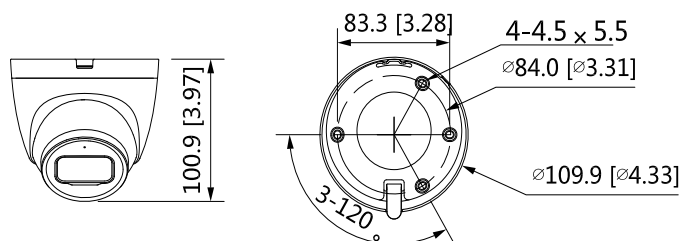

Dimensions (mm)

Accessoires

Optionnel :