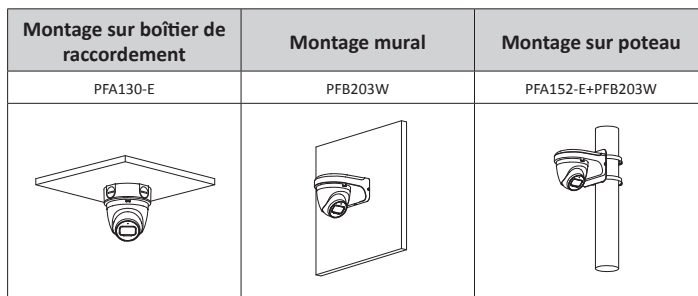

Structure

Boîtier	Métal + plastique
Dimensions	100,9 mm × Φ 109,9 mm
Poids Net	0,39 kg
Poids Brut	0,56 kg

Informations de Commande

Type	Numéro de Référence	Description
Caméra 2 mégapixels	DH-IPC-HDW2230TP-AS-S2	Caméra Réseau Sphérique IR 2 mégapixels, PAL
	DH-IPC-HDW2230TN-AS-S2	Caméra Réseau Sphérique IR 2 mégapixels, NTSC
Accessoires (optionnel)	PFA130-E	Boîte de raccordement
	PFB203W	Montage mural
	PFA152-E	Montage sur poteau
	PFM321D	Adaptateur d'Alimentation 12 V CC 1 A
	LR1002-1ET/1EC	Rallonge Ethernet sur coaxial longue portée à un port
	PFM900-E	Testeur d'installation intégré
	PFM114	Carte SD TLC