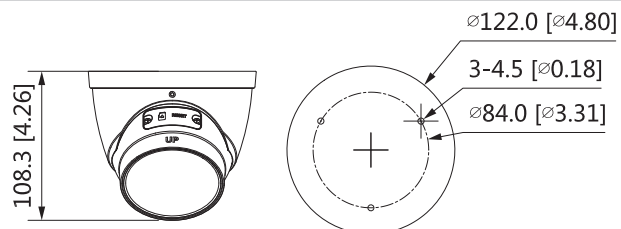

Structure

Boîtier	Métal
Dimensions	108,3 mm × Ø 122 mm
Poids Net	0,69 kg
Poids Brut	0,88 kg

Informations de Commande

Type	Número de Référence	Description
Caméra 2 mégapixels	DH-IPC-HDW2231TP-ZS-S2	Caméra Réseau Sphérique IR à Plage Dynamique Étendue (WDR) 2 mégapixels, PAL
	DH-IPC-HDW2231TN-ZS-S2	Caméra Réseau Sphérique IR à Plage Dynamique Étendue (WDR) 2 mégapixels, NTSC
Accessoires (optionnel)	PFA130-E	Boîte de raccordement
	PFB203W	Montage mural
	PFA106	Adaptateur de montage
	PFB220C	Montage plafond
	PFA152-E	Montage sur poteau
	PFM321D	Adaptateur d’Alimentation 12 V CC 1 A
	LR1002-1ET/1EC	Rallonge Ethernet sur coaxial longue portée à un port
	PFM900-E	Testeur d’installation intégré
PFM114	Carte SD TLC	

Montage sur boîtier de raccordement	Montage mural	Montage plafond	Montage sur poteau
PFA130-E	PFB203W	PFA106+PFB220C	PFB203W+PFA152-E

Dimensions (mm)

Accessoires

Optionnel :