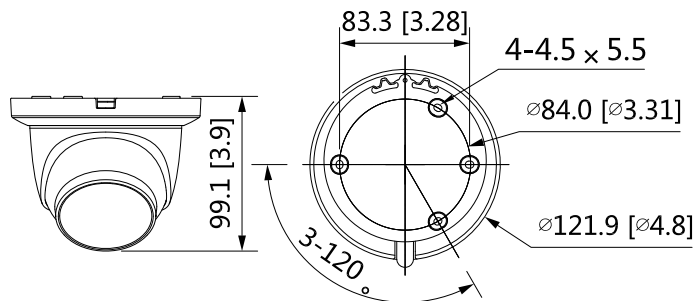

Dimensions (mm)

Accessoires

Optionnel :