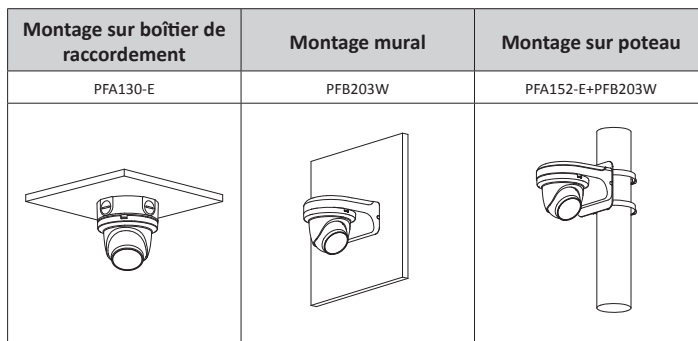

Conditions Ambiantes

Conditions de Fonctionnement	De-40 °C à 60 °C/HR inférieure ou égale à 95 %
Conditions de Stockage	De-40 °C à 60 °C
Indice de Protection IP	IP67

Structure

Boîtier	Métal
Dimensions	99,1 mm × Ø 121,9 mm
Poids Net	0,48 kg
Poids Brut	0,65 kg

Informations de Commande

Type	Numéro de Référence	Description
Caméra 2 mégapixels	DH-IPC-HDW2231TMP-AS-S2	Caméra Réseau Sphérique IR à Plage Dynamique Étendue (WDR) 2 mégapixels, PAL
	DH-IPC-HDW2231TMN-AS-S2	Caméra Réseau Sphérique IR à Plage Dynamique Étendue (WDR) 2 mégapixels, NTSC
Accessoires (optionnel)	PFA130-E	Boîte de raccordement
	PFB203W	Montage mural
	PFA152-E	Montage sur poteau
	PFM321D	Adaptateur d’Alimentation 12 V CC 1 A
	LR1002-1ET/1EC	Rallonge Ethernet sur coaxial longue portée à un port
	PFM900-E	Testeur d’installation intégré
	PFM114	Carte SD TLC