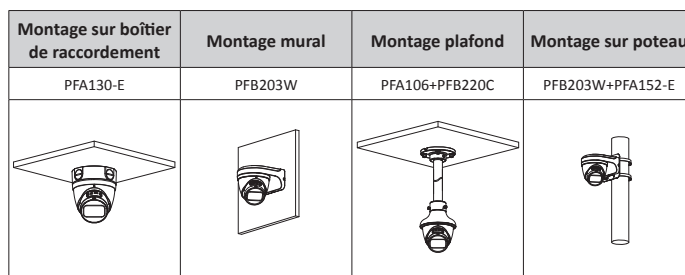

Structure

Boîtier	Métal
Dimensions	108,3 mm × Ø 122 mm
Poids Net	0,69 kg
Poids Brut	0,88 kg

Informations de Commande

Type	Número de Référence	Description
Caméra 8 mégapixels	DH-IPC-HDW2831TP-ZS-S2	Caméra Eyeball Réseau IR Lite Varifocale 8 mégapixels, PAL
	DH-IPC-HDW2831TN-ZS-S2	Caméra Eyeball Réseau IR Lite Varifocale 8 mégapixels, NTSC
Accessoires (optionnel)	PFA130-E	Boîte de raccordement
	PFB203W	Montage mural
	PFA106	Adaptateur de montage
	PFB220C	Montage plafond
	PFA152-E	Montage sur poteau
	PFM321D	Adaptateur d'Alimentation 12 V CC 1 A
	LR1002-1ET/1EC	Rallonge Ethernet sur coaxial longue portée à un port
	PFM900-E	Testeur d'installation intégré
PFM114	Carte SD TLC	