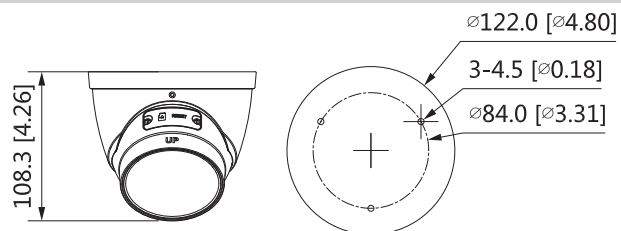

Dimensions (mm)

Accessoires

Optionnel :