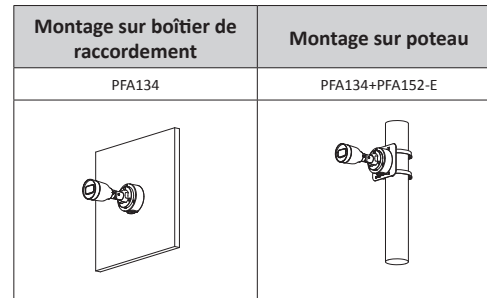

Structure

Boîtier	Métal + plastique
Dimensions	162,6 mm × Ø 70 mm
Poids Net	0,22 kg
Poids Brut	0,35 kg

Informations de Commande

Type	Numéro de Référence	Description
Caméra 4 mégapixels	DH-IPC-HFW1431S1P-S4	Caméra Bullet Réseau IR Entry à Focale Fixe 4 mégapixels, PAL
	DH-IPC-HFW1431S1N-S4	Caméra Bullet Réseau IR Entry à Focale Fixe 4 mégapixels, NTSC
Accessoires (optionnel)	PFA134	Boîte de raccordement
	PFA152-E	Montage sur poteau
	PFM321D	Adaptateur d'Alimentation 12 V CC 1 A
	LR1002-1ET/1EC	Rallonge Ethernet sur coaxial longue portée à un port
	PFM900-E	Testeur d'installation intégré