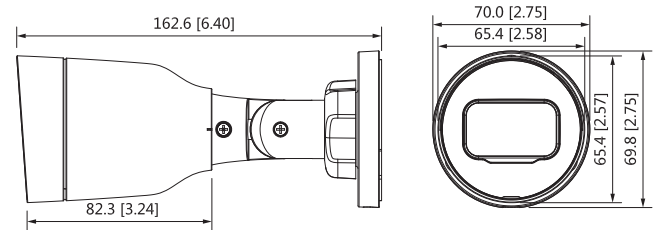

## Structure

Boîtier	Métal + plastique
Dimensions	162,6 mm × Ø 70 mm
Poids Net	0,22 kg
Poids Brut	0,35 kg

## Dimensions (mm)