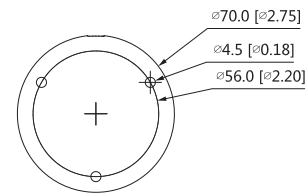

## Structure

Boîtier	Métal + plastique
Dimensions	162,6 mm × Ø 70 mm
Poids Net	0,22 kg
Poids Brut	0,35 kg

## Dimensions (mm)