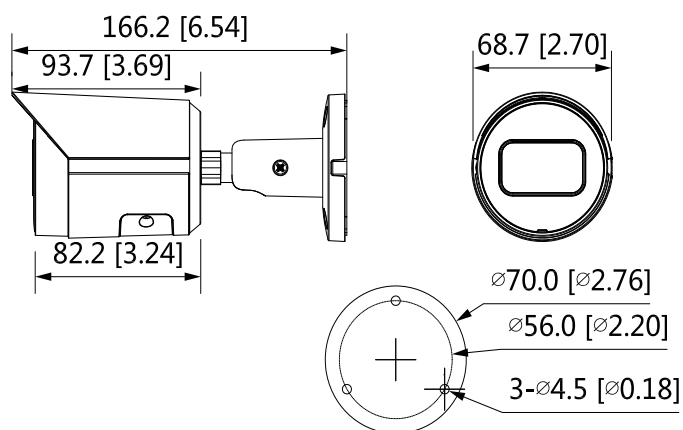

Structure

Boîtier	Métal
Dimensions	166,2 mm × Φ 70 mm
Poids Net	0,48 kg
Poids Brut	0,57 kg

Dimensions (mm)

Informations de Commande

Type	Numéro de Référence	Description
Caméra 2 mégapixels	DH-IPC-HFW2230SP-S-S2	Caméra Bullet Réseau IR 2 Mpx, PAL
	DH-IPC-HFW2230SN-S-S2	Caméra Bullet Réseau IR 2 Mpx, NTSC
Accessoires (optionnel)	PFA134	Boîte de raccordement
	PFA152-E	Montage sur poteau
	PFM321D	Adaptateur d'Alimentation 12 V CC 1 A
	LR1002-1ET/1EC	Rallonge Ethernet sur coaxial longue portée à un port
	PFM900-E	Testeur d'installation intégré
	PFM114	Carte SD TLC