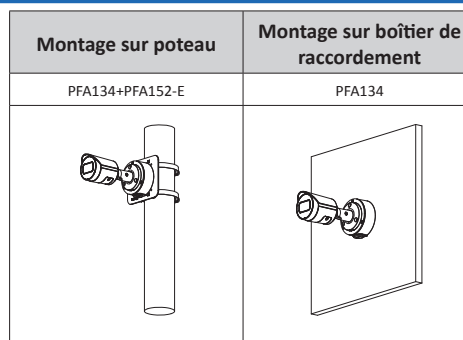

Structure

Boîtier	Métal
Dimensions	166,2 mm × Φ 70 mm
Poids Net	0,48 kg
Poids Brut	0,57 kg

Dimensions (mm)

Informations de Commande

Type	Numéro de Référence	Description
Caméra 2 mégapixels	DH-IPC-HFW2230SP-S-S2	Caméra Bullet Réseau IR 2 Mpx, PAL
	DH-IPC-HFW2230SN-S-S2	Caméra Bullet Réseau IR 2 Mpx, NTSC
Accessoires (optionnel)	PFA134	Boîte de raccordement
	PFA152-E	Montage sur poteau
	PFM321D	Adaptateur d'Alimentation 12 V CC 1 A
	LR1002-1ET/1EC	Rallonge Ethernet sur coaxial longue portée à un port
	PFM900-E	Testeur d'installation intégré
	PFM114	Carte SD TLC