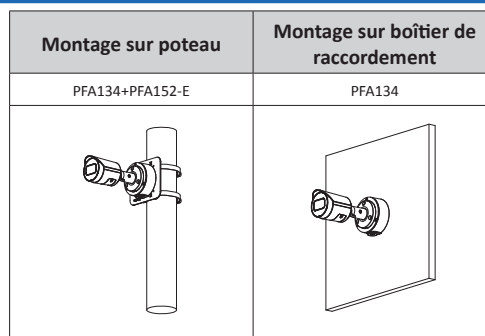

Conditions Ambiantes

Conditions de Fonctionnement	De-40 °C à 60 °C/HR inférieure ou égale à 95 %
Conditions de Stockage	De-40 °C à 60 °C
Indice de Protection IP	IP67

Structure

Boîtier	Métal
Dimensions	166,2 mm × Φ 70 mm
Poids Net	0,48 kg
Poids Brut	0,57 kg

Informations de Commande

Type	Numéro de Référence	Description
Caméra 2 mégapixels	DH-IPC-HFW2231SP-S-S2	Caméra Réseau IR à Plage Dynamique Étendue (WDR) de type Bullet 2 mégapixels, PAL
	DH-IPC-HFW2231SN-S-S2	Caméra Réseau IR à Plage Dynamique Étendue (WDR) de type Bullet 2 mégapixels, NTSC
Accessoires (optionnel)	PFA134	Boîte de raccordement
	PFA152-E	Montage sur poteau
	PFM321D	Adaptateur d’Alimentation 12 V CC 1 A
	LR1002-1ET/1EC	Rallonge Ethernet sur coaxial longue portée à un port
	PFM900-E	Testeur d’installation intégré
	PFM114	Carte SD TLC

Accessoires

Optionnel :