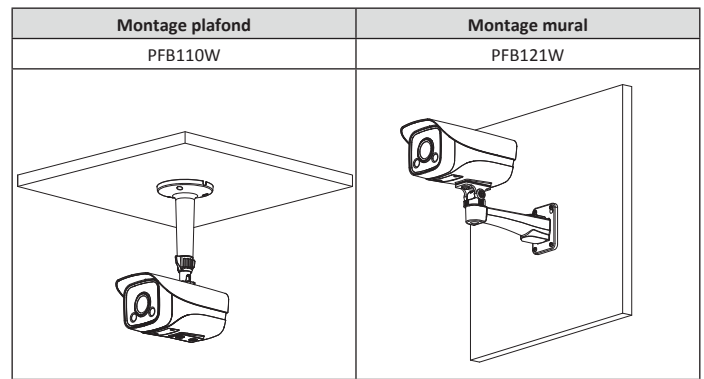

### En option :

PFB110W  
Montage plafond

PFB121W  
Montage mural

PFM321D  
Adaptateur d'Alimentation  
12 V CC 1 A

PFM114  
Carte SD TLC

## Dimensions (mm)