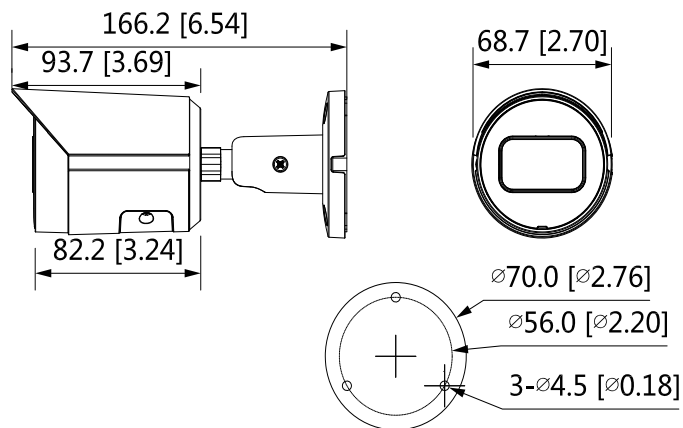

### Conditions Ambiantes

Conditions de Fonctionnement	De -40 °C à 60 °C/HR inférieure ou égale à 95 %
------------------------------	---

Température de Stockage	De -40 °C à 60 °C
Indice de Protection	IP67
<b>Structure</b>	
Boîtier	Métal
Dimensions	166,2 mm × Φ 70 mm
Poids Net	0,48 kg
Poids Brut	0,57 kg

### Informations de Commande

Type	Numéro de Référence	Description
Caméra 4 mégapixels	DH-IPC-HFW2431SP-S-S2	Caméra réseau IR à plage dynamique étendue (WDR) de type bullet 4 mégapixels, PAL
	DH-IPC-HFW2431SN-S-S2	Caméra réseau IR à plage dynamique étendue (WDR) de type bullet 4 mégapixels, NTSC
Accessoires (optionnel)	PFA134	Boîte de raccordement
	PFA152-E	Montage sur poteau
	PFM321D	Adaptateur d'Alimentation 12 V CC 1 A
	LR1002-1ET/1EC	Rallonge Ethernet sur coaxial longue portée à un port
	PFM900-E	Testeur d'installation intégré
	PFM114	Carte SD TLC

### Dimensions (mm)