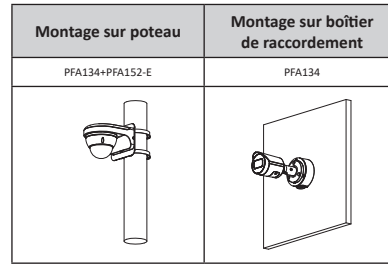

Structure

Boîtier	Métal
Dimensions	166,2 mm × Ø 70 mm (6,54 po × Ø 2,76 po)
Poids Net	0,48 kg (1,1 livre)
Poids Brut	0,57 kg (1,3 livre)

Dimensions (mm)

Informations de Commande

Type	Numéro de Référence	Description
Caméra 5 MP	DH-IPC-HFW2531SP-S-S2	Caméra Bullet Réseau IR Lite à Focale Fixe 5 mégapixels, PAL
	DH-IPC-HFW2531SN-S-S2	Caméra Bullet Réseau IR Lite à Focale Fixe 5 mégapixels, NTSC
Accessoires (optionnel)	PFA134	Boîte de raccordement
	PFA152-E	Montage sur poteau
	PFM321D	Adaptateur d'Alimentation 12 V CC 1 A
	LR1002-1ET/1EC	Rallonge Ethernet sur coaxial longue portée à un port
	PFM900-E	Testeur d'installation intégré
	PFM114	Carte SD TLC