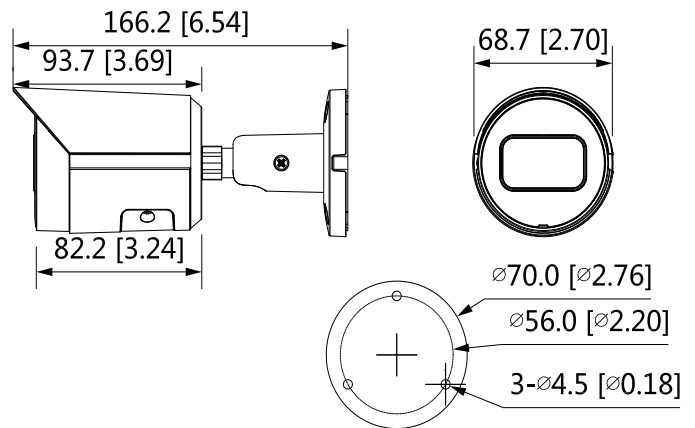

Structure

Boîtier	Métal
Dimensions	166,2 mm × Ø 70 mm (6,54 po × Ø 2,76 po)
Poids Net	0,48 kg (1,1 livre)
Poids Brut	0,57 kg (1,3 livre)

Dimensions (mm)

Informations de Commande

Type	Numéro de Référence	Description
Caméra 5 MP	DH-IPC-HFW2531SP-S-S2	Caméra Bullet Réseau IR Lite à Focale Fixe 5 mégapixels, PAL
	DH-IPC-HFW2531SN-S-S2	Caméra Bullet Réseau IR Lite à Focale Fixe 5 mégapixels, NTSC
Accessoires (optionnel)	PFA134	Boîte de raccordement
	PFA152-E	Montage sur poteau
	PFM321D	Adaptateur d'Alimentation 12 V CC 1 A
	LR1002-1ET/1EC	Rallonge Ethernet sur coaxial longue portée à un port
	PFM900-E	Testeur d'installation intégré
	PFM114	Carte SD TLC