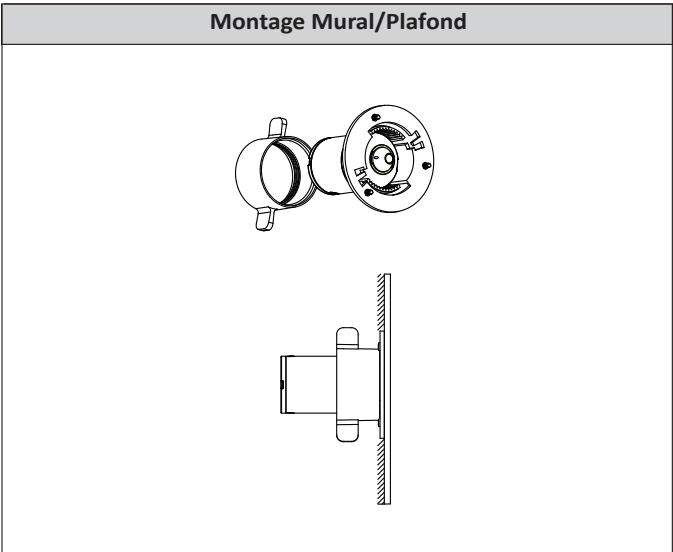

Construction

Boîtier	Métal
Dimensions	Ø 30,5 × 48,65 mm (Ø 1,20 × 1,91 pouces)
Poids Net	0,40 kg (0,88 livre)
Poids Brut	0,47 kg (1,03 livre)

Informations de Commande

Type	Numéro de Référence	Description
Bloc de Détecteurs de Caméra 2 Mpx	IPC-HUM8231-L1	Bloc de Détecteurs Cylindrique 2 Mpx, Objectif à Sténopé avec Câble 8 mètres
Accessoires	Support L1 pour Bloc de Détecteurs (fourni)	Support de Montage Mural/Plafond à Sténopé
	DH-IPC-HUM8231P-E1	Caméra Réseau à Sténopé Discrète 2 Mpx, Bloc Principal, PAL
	DH-IPC-HUM8231N-E1	Caméra Réseau à Sténopé Discrète 2 Mpx, Bloc Principal, NTSC
	IPC-HUM8231P-E1	Caméra Réseau à Sténopé Discrète 2 Mpx, Bloc Principal, PAL
	IPC-HUM8231N-E1	Caméra Réseau à Sténopé Discrète 2 Mpx, Bloc Principal, NTSC

Accessoires

Montage Mural/Plafond

Dimensions (mm)