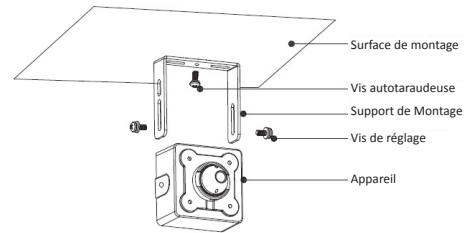

Informations de Commande

Type	Numéro de Référence	Description
Bloc d'Objectifs de Caméra 2 Mpx	IPC-HUM8231-L4	Objectif à Sténopé Rectangulaire 2 Mpx avec Câble 8 mètres
Accessoires (Obligatoires)	DH-IPC-HUM8231P-E1	Boîtier Principal de Caméra Réseau à Sténopé Discrète 2 Mpx, PAL
	DH-IPC-HUM8231N-E1	Boîtier Principal de Caméra Réseau à Sténopé Discrète 2 Mpx, NTSC
	IPC-HUM8231P-E1	Boîtier Principal de Caméra Réseau à Sténopé Discrète 2 Mpx, PAL
	IPC-HUM8231N-E1	Boîtier Principal de Caméra Réseau à Sténopé Discrète 2 Mpx, NTSC
	DH-IPC-HUM8231P-E2	Boîtier Principal de Caméra Réseau à Sténopé Discrète 2 x 2 Mpx, PAL
	DH-IPC-HUM8231N-E2	Boîtier Principal de Caméra Réseau à Sténopé Discrète 2 x 2 Mpx, NTSC
	IPC-HUM8231P-E2	Boîtier Principal de Caméra Réseau à Sténopé Discrète 2 x 2 Mpx, PAL
	IPC-HUM8231N-E2	Boîtier Principal de Caméra Réseau à Sténopé Discrète 2 x 2 Mpx, NTSC

Lien : <http://www.dahuasecurity.com/products_category/2-megapixel-4271.html>

Installation