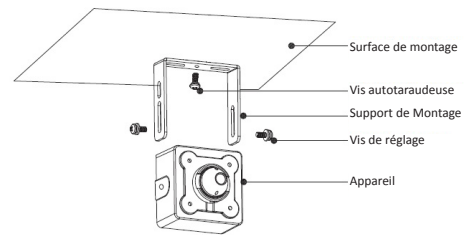

Construction

Boîtier	Métal
Dimensions	30 × 31 × 32,4 mm (1,18 × 1,22 × 1,28 pouces)
Poids Net	0,40 kg (0,88 livre)
Poids Brut	0,47 kg (1,03 livre)

Informations de Commande

Type	Numéro de Référence	Description
Bloc d'Objectifs de Caméra 2 Mpx	IPC-HUM8231-L5	Objectif à Sténopé Rectangulaire 2 Mpx avec Câble 8 mètres
Accessoires (Obligatoires)	DH-IPC-HUM8231P-E1	Boîtier Principal de Caméra Réseau à Sténopé Discrète 2 Mpx, PAL
	DH-IPC-HUM8231N-E1	Boîtier Principal de Caméra Réseau à Sténopé Discrète 2 Mpx, NTSC
	IPC-HUM8231P-E1	Boîtier Principal de Caméra Réseau à Sténopé Discrète 2 Mpx, PAL
	IPC-HUM8231N-E1	Boîtier Principal de Caméra Réseau à Sténopé Discrète 2 Mpx, NTSC
	DH-IPC-HUM8231P-E2	Boîtier Principal de Caméra Réseau à Sténopé Discrète 2 x 2 Mpx, PAL
	DH-IPC-HUM8231N-E2	Boîtier Principal de Caméra Réseau à Sténopé Discrète 2 x 2 Mpx, NTSC
	IPC-HUM8231P-E2	Boîtier Principal de Caméra Réseau à Sténopé Discrète 2 x 2 Mpx, PAL
	IPC-HUM8231N-E2	Boîtier Principal de Caméra Réseau à Sténopé Discrète 2 x 2 Mpx, NTSC

Lien : http://www.dahuasecurity.com/products_category/2-megapixel-4271.html

Installation

Dimensions (mm)