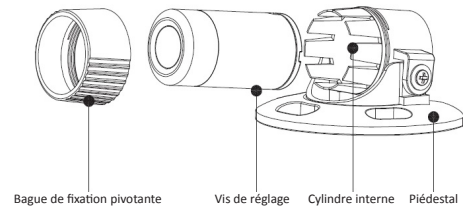

Informations de Commande

Type	Numéro de Référence	Description
Bloc d'Objectifs de Caméra 4 Mpx	IPC-HUM8431-L3	Objectif à Sténopé Cylindrique 4 Mpx avec Câble 8 mètres
Accessoires (Obligatoires)	Support L3 pour Bloc d'Objectifs (fourni)	Support de Montage Mural/Plafond à Sténopé
	DH-IPC-HUM8431P-E1	Boîtier Principal de Caméra Réseau à Sténopé Discrète 4 Mpx, PAL
	DH-IPC-HUM8431N-E1	Boîtier Principal de Caméra Réseau à Sténopé Discrète 4 Mpx, NTSC
	IPC-HUM8431P-E1	Boîtier Principal de Caméra Réseau à Sténopé Discrète 4 Mpx, PAL
	IPC-HUM8431N-E1	Boîtier Principal de Caméra Réseau à Sténopé Discrète 4 Mpx, NTSC

Lien : <http://www.dahuasecurity.com/products_category/4-megapixel-4281.html>

Installation