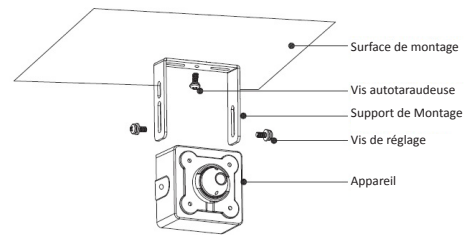

Informations de Commande

Type	Numéro de Référence	Description
Bloc d'Objectifs de Caméra 4 Mpx	IPC-HUM8431-L5	Objectif à Sténopé Rectangulaire 4 Mpx avec Câble 8 mètres
Accessoires (Obligatoires)	DH-IPC-HUM8431P-E1	Boîtier Principal de Caméra Réseau à Sténopé Discrète 4 Mpx, PAL
	DH-IPC-HUM8431N-E1	Boîtier Principal de Caméra Réseau à Sténopé Discrète 4 Mpx, NTSC
	IPC-HUM8431P-E1	Boîtier Principal de Caméra Réseau à Sténopé Discrète 4 Mpx, PAL
	IPC-HUM8431N-E1	Boîtier Principal de Caméra Réseau à Sténopé Discrète 4 Mpx, NTSC

Lien : <http://www.dahuasecurity.com/products_category/4-megapixel-4281.html>

Installation