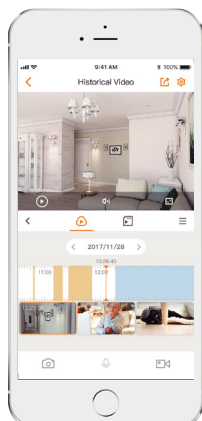

LOOC

Caméra Wi-Fi 1080P H.265 à dissuasion active

La LOOC assure une surveillance en temps réel avec une résolution de 2 Mpx, elle est dotée de la toute dernière compression H.265 qui permet d'économiser jusqu'à 50 % de bande passante et de stockage. Certifiée IP65, la caméra peut être utilisée à l'extérieur par tous les temps. Dotée d'un projecteur intégré et d'une sirène de 110 dB, LOOC s'emploie activement à éloigner les visiteurs indésirables des biens et des personnes qui vous sont chères avant même qu'ils ne pénètrent dans votre maison.

Vidéo Full HD 1080p
Afficher à plus de 720p

Dissuasion active
Éloignez les visiteurs indésirables grâce au projecteur intégré et à la sirène de 110 dB

Code H.265
Stockez plus de vidéos en HD en prenant moins de place

Connexion Wi-Fi
IEEE802.11b/g/n (2,4 GHz)

Emplacement de la Carte microSD
Capable de stocker jusqu'à 128 Go de données

Service cloud
Vidéo en direct, alertes d'alarme, stockage et plus

Restez proche des biens et personnes qui comptent pour vous