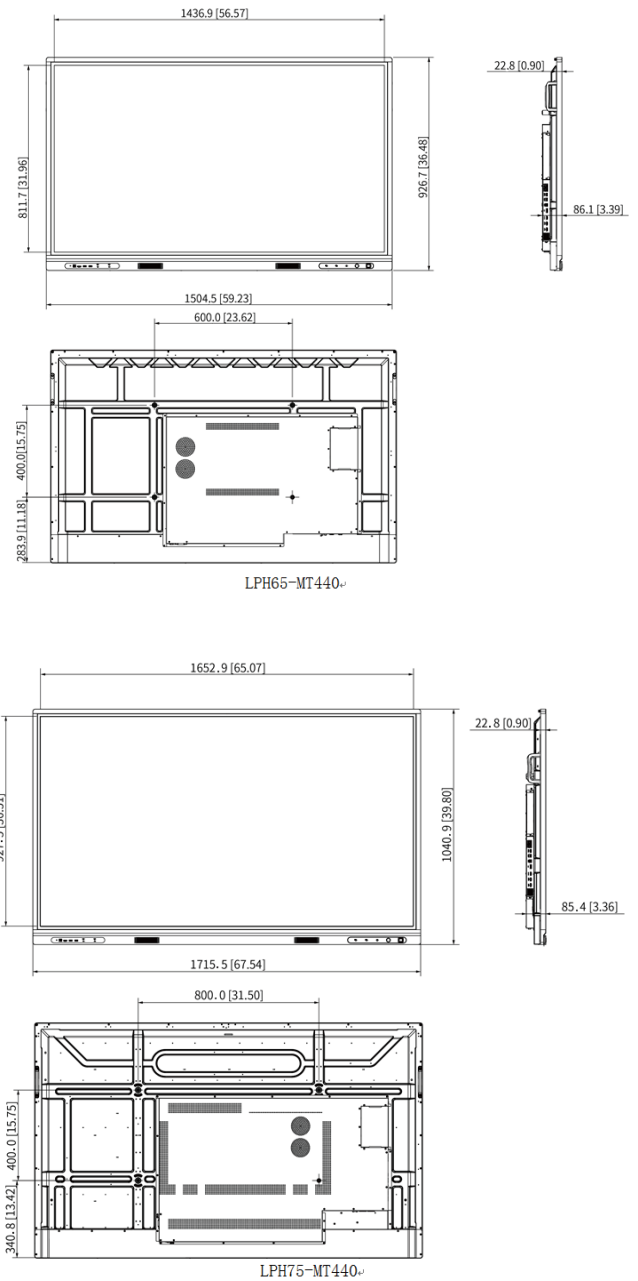

| | |
|--------------|---|
| Entrée Vidéo | 3 entrées HDMI, 1 entrée DP, 1 entrée mini audio-vidéo, 1 entrée mini YPBPR, 1 entrée VGA |
| Sortie Vidéo | 1 sortie HDMI |
| Entrée Audio | 1 entrée 3,5 mm et 1 entrée microphone |
| Sortie Audio | 1 sortie 3,5 mm (sortie casque d'écoute) et 1 sortie SPDIF |
| IrDA | 1 |
| Autres | 2 ports tactiles |

Général

| | |
|--------------------------------|--|
| Alimentation Électrique | 100 à 240 V CA, 50/60 Hz |
| Consommation Électrique | 65 pouces : 150 W. 75 pouces : 300 W. 86 pouces : 400 W |
| Dimensions du Produit | 65 pouces : 1 504,5 × 926,7 × 86,1 mm (59,23 × 36,48 × 3,39 po) 75 pouces : 1 715,5 × 1 040,9 × 85,4 mm (67,54 × 40,98 × 3,36 po) 86 pouces : 1 960,8 × 1 178,4 × 85,4 mm (77,20 × 46,39 × 3,36 po) |
| Dimensions de l'Emballage | 65 pouces : 1 660 × 1 045 × 245 mm (65,35 × 41,14 × 9,65 po) 75 pouces : 1 880 × 1 160 × 280 mm (74,02 × 45,67 × 11,02 po) 86 pouces : 2 140 × 1 340 × 280 mm (84,25 × 52,76 × 11,02 po) |
| Température de Fonctionnement | De -10 à +45 °C (de +14 à +113 °F) |
| Température de Stockage | De -20 à +55° C (de -4 à +131° F) |
| Humidité de Fonctionnement | 10 à 90 % |
| Humidité de Stockage | 10 à 90 % |
| Matériau du Produit | Boîtier Métallique |
| Verre | Verre trempé antireflet d'une dureté de 7 sur l'échelle de Mohs |
| Couleur du Boîtier (cadre/dos) | En bas : Gris sidéral. Haut/gauche/droite : noir |
| Poids Net | 65 pouces : 43 kg (94,80 livres) 75 pouces : 53 kg (116,84 livres) 86 pouces : 65,75 kg (144,95 livres) |
| Poids Brut | 65 pouces : 55 kg (121,25 livres) 75 pouces : 70,5 kg (155,43 livres) 86 pouces : 86,05 kg (189,71 livres) |
| Installation | Montage mural, posé sur le sol |

Dimensions (mm[pouces])

Installation