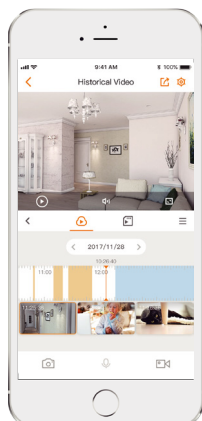

Connexion Wi-Fi

IEEE802.11b/g/n (2,4 GHz)

Restez proche des biens et personnes qui comptent pour vous

Grâce au service Cloud, vous aurez accès aux choses et aux personnes qui vous tiennent à cœur tant que vous disposez d'une connexion Internet. Vous pouvez enregistrer des vidéos quotidiennement ou sur détection de mouvement grâce au Cloud et les regarder n'importe où, n'importe quand.