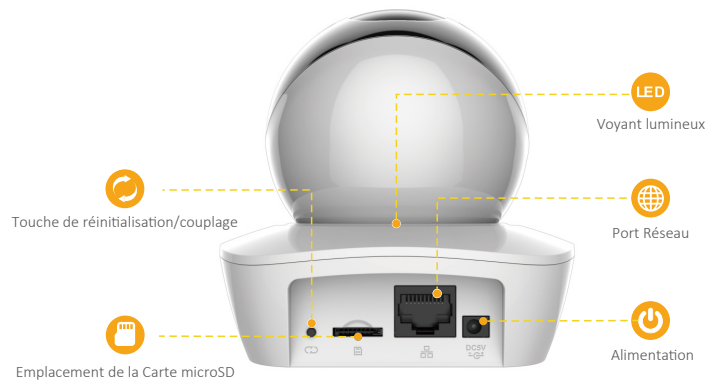

Vue arrière

Caractéristiques

Caméra

CMOS progressif 2 mégapixels 1/2,9"
2 mégapixels (1 920 x 1 080)
Vision de nuit : 10 m (33 pieds) de distance
Objectif fixe de 3,6 mm
Champ de vision : 84° (H), 45° (V), 97° (D)
Panoramique 355°, inclinaison 90°

Vidéo et audio

Compression vidéo : H.265/H.264
Jusqu'à 25/30 Cadence d'images ips
Zoom numérique x 16
Audio bidirectionnelle

Gestion des notifications

Détection de Mouvement
Région et calendrier configurables

Réseau

1 port Ethernet 100 Mbit/s
Wi-Fi : IEEE 802.11 b/g/n, 50 m en champ ouvert
ONVIF Profil S&G, interface CGI
Application Lechange : iOS, Android
Airfly

Interface Auxiliaire

Emplacement pour carte microSD (jusqu'à 128 Go)
Micro et haut-parleur intégrés
WPS/bouton de réinitialisation

Général

Alimentation CC 5 V 2 A
Consommation électrique : < 7,7 W
Environnement de fonctionnement : De -10 °C à +45 °C, humidité relative inférieure à 95 %
Dimensions : 94 × 94 × 94 mm (3,7 × 3,7 × 3,7")
Poids : 240 g (0,53 livre)
CE, FCC, UL

Contenu de l'emballage

- 1x caméra
- 1x guide de démarrage rapide
- 1x adaptateur d'alimentation
- 1x câble USB
- 1x paquet de vis
- 1x planche d'installation rapide
- 1x carte de position d'installation