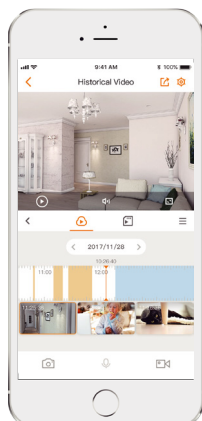

Ranger Pro G

Caméra panoramique/inclinaison Wi-Fi 1080P H.265 avec Airfly

La Ranger Pro G assure une surveillance en temps réel avec une résolution de 4 Mpx, elle est dotée de la toute dernière compression H.265 qui permet d'économiser jusqu'à 50 % de bande passante et de stockage. Avec Airfly, elle peut fonctionner comme le centre d'un système d'alarme intelligent, et peut effectuer un panoramique et s'incliner automatiquement pour regarder ce qui importe vraiment.

Service cloud

Vidéo en direct, alertes d'alarme, stockage et plus

Emplacement de la Carte microSD

Capable de stocker jusqu'à 128 Go de données

Connexion Wi-Fi

IEEE802.11b/g/n (2,4 GHz)

Restez proche des biens et personnes qui comptent pour vous

Grâce au service Cloud, vous aurez accès aux choses et aux personnes qui vous tiennent à cœur tant que vous disposez d'une connexion Internet. Vous pouvez enregistrer des vidéos quotidiennement ou sur détection de mouvement grâce au Cloud et les regarder n'importe où, n'importe quand.