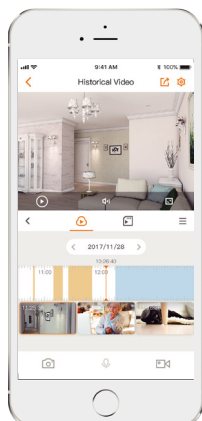

Ranger Pro Z

Caméra PTZ 1080P H.265 avec Wi-Fi double bande

La Ranger Pro Z assure une surveillance en temps réel avec une résolution de 2 Mpx, elle est dotée de la toute dernière compression H.265 qui permet d'économiser jusqu'à 50 % de bande passante et de stockage. Avec le zoom optique 3x, vous pouvez zoomer librement et regarder de près les biens et les personnes qui comptent pour vous. La Ranger Pro Z prend en charge le Wi-Fi double bande 2,4 GHz et 5 GHz, des options double fréquence vous assurent un flux vidéo stable et fluide dans différents scénarios.

Conversation Bidirectionnelle
Communiquez facilement avec votre famille et vos animaux de compagnie

Suivi intelligent
Détection automatique des objets en mouvement

Zoom optique 3x
Zoomez pour voir plus de détails

Service cloud
Vidéo en direct, alertes d'alarme, stockage et plus

Emplacement de la Carte microSD
Capable de stocker jusqu'à 128 Go de données

Connexion Wi-Fi
IEEE 802.11a/b/g/n/ac
Double bande 2,4 GHz et 5 GHz