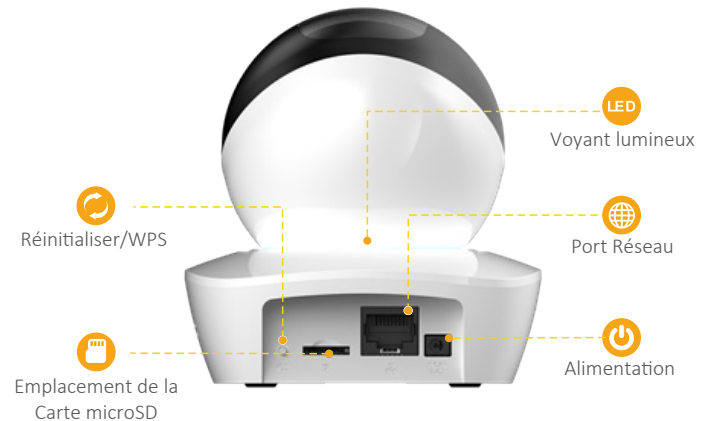

Vue arrière

Caractéristiques

Caméra

CMOS progressif 2 mégapixels 1/2,9"
2 mégapixels (1 920 x 1 080)
Vision de nuit : 10 m (33 pieds) de distance
Objectif motorisé de 3 à 9 mm
Champ de vision : 49,3°(D) x 130,7°(D)
Panoramique 355°, inclinaison 90°
Zoom optique 3x

Vidéo et audio

Compression vidéo : H.265/H.264
Fréquence d'image jusqu'à 25/30 ips
Audio bidirectionnelle

Gestion des notifications

Détection de Mouvement
Région et calendrier configurables

Réseau

1 port Ethernet 100 Mbit/s
Wi-Fi : IEEE 802.11a/b/g/n/ac
Bande de fréquence double 2,4 GHz et 5 GHz
ONVIF Profil G,CGI
Application Lechange : iOS, Android

Interface Auxiliaire

Emplacement pour carte microSD (jusqu'à 128 Go)
Micro et haut-parleur intégrés
Bouton de mise à zéro/WPS

Général

Alimentation CC 5 V 2 A
Consommation électrique : ≤10 W
Environnement de fonctionnement : De -10 °C à +45 °C, humidité relative inférieure à 93 %
Dimensions : 94 × 94 × 101 mm (3,7 × 3,7 × 3,9")
Poids : 250 g (0,55 livre)
CE, FCC, UL

Contenu de l'emballage

- 1x caméra
- 1x guide de démarrage rapide
- 1x adaptateur d'alimentation
- 1x câble USB
- 1x paquet de vis
- 1x planche d'installation rapide
- 1x carte de position d'installation