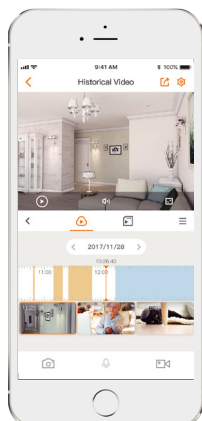

Ranger

Caméra panoramique/inclinaison Wi-Fi 720P

Assurant la surveillance en direct HD 720P et dotée de fonctionnalités de panoramique de 0 à 355° et d'inclinaison de -5 à 90°, la Ranger couvre chaque coin et recoin de votre maison. L'audio bidirectionnel vous permet de garder le contact avec votre famille. La détection de mouvement en temps réel et les alertes instantanées vous informent de ce qui se passe dans la maison, où que vous soyez, n'importe quand.

Conversation Bidirectionnelle

Communiquez facilement avec votre famille et vos animaux de compagnie

Notification d'alarme

Soyez informé instantanément lorsque vous êtes absent

Service cloud

Vidéo en direct, stockage et plus encore

Emplacement de la Carte microSD

Capable de stocker jusqu'à 64 Go de données

Connexion Wi-Fi

IEEE802.11b/g/n (2,4 GHz)

Restez proche des biens et personnes qui comptent pour vous

Grâce au service Cloud, vous aurez accès aux choses et aux personnes qui vous tiennent à cœur tant que vous disposez d'une connexion Internet. Vous pouvez enregistrer des vidéos quotidiennement ou sur détection de mouvement grâce au Cloud et les regarder n'importe où, n'importe quand.