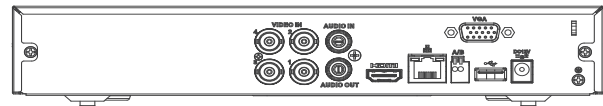

Panneau Arrière

DHI-XVR4104HS